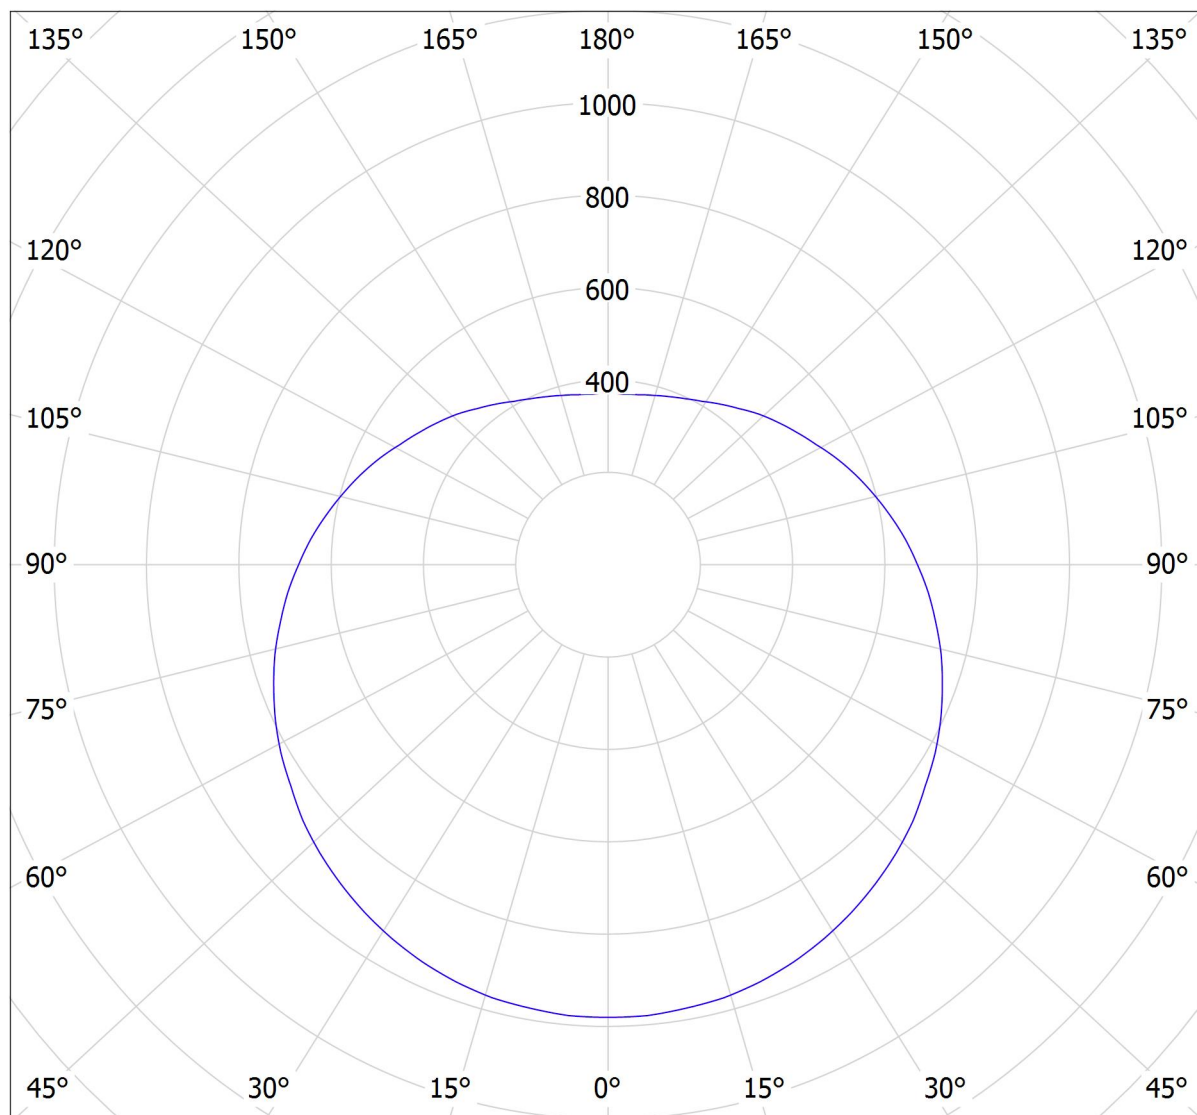

Lucis ZT.P4.600.X PE POLARIS ZT PE LED / LDC (Polar)

Luminaire: Lucis ZT.P4.600.X PE POLARIS ZT PE LED

Lamps: 1 x LED G6

cd

8434 lm

— C0 - C180 — C90 - C270