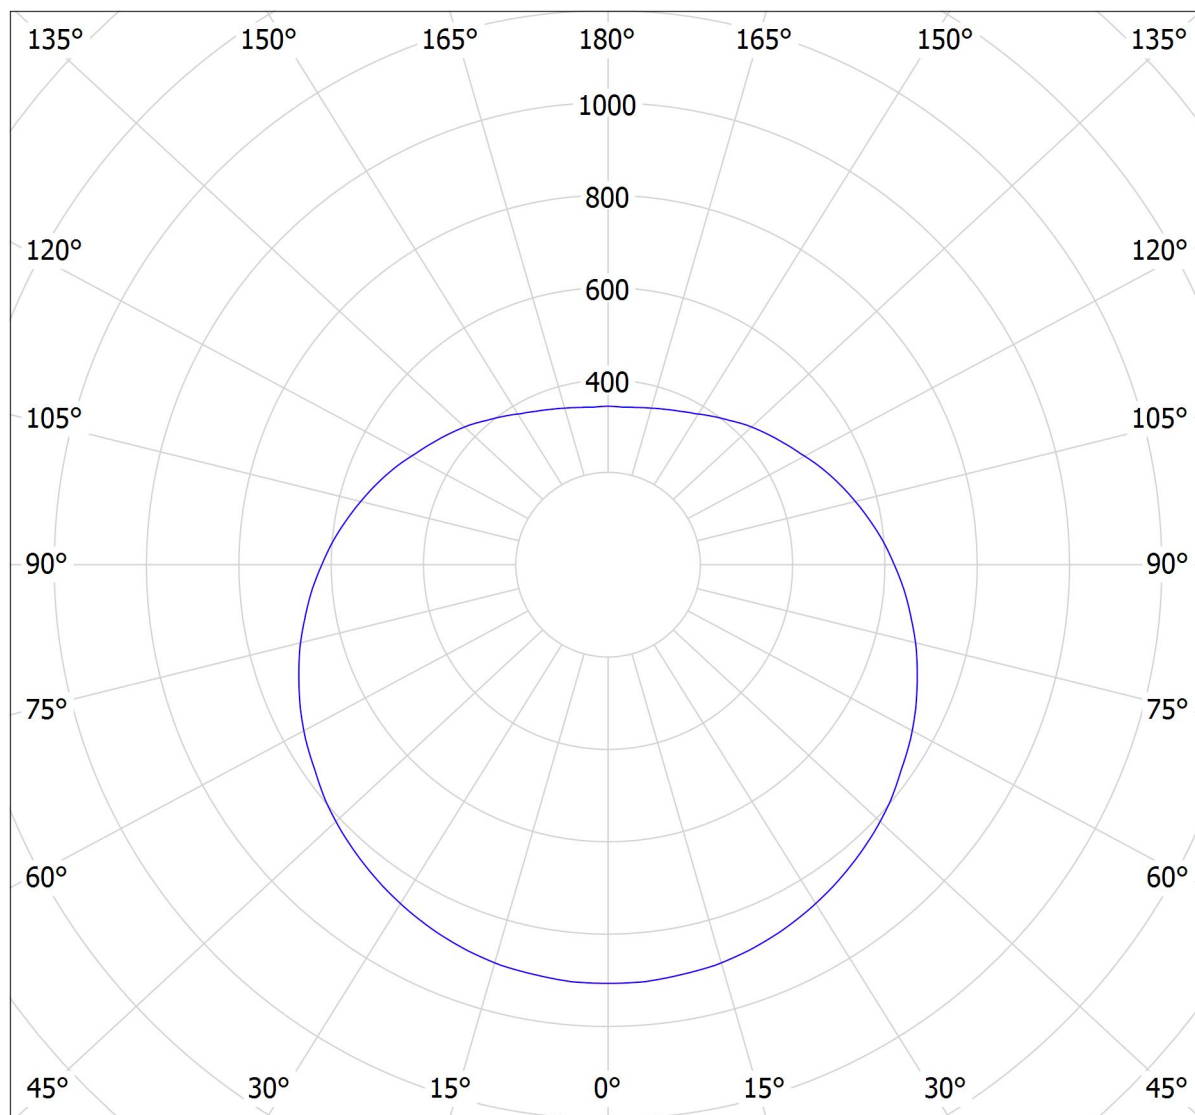

Lucis ZT.P3.600.X PE POLARIS ZT PE LED / LDC (Polar)

Luminaire: Lucis ZT.P3.600.X PE POLARIS ZT PE LED

Lamps: 1 x LED G6

cd

7801 lm

— C0 - C180 — C90 - C270