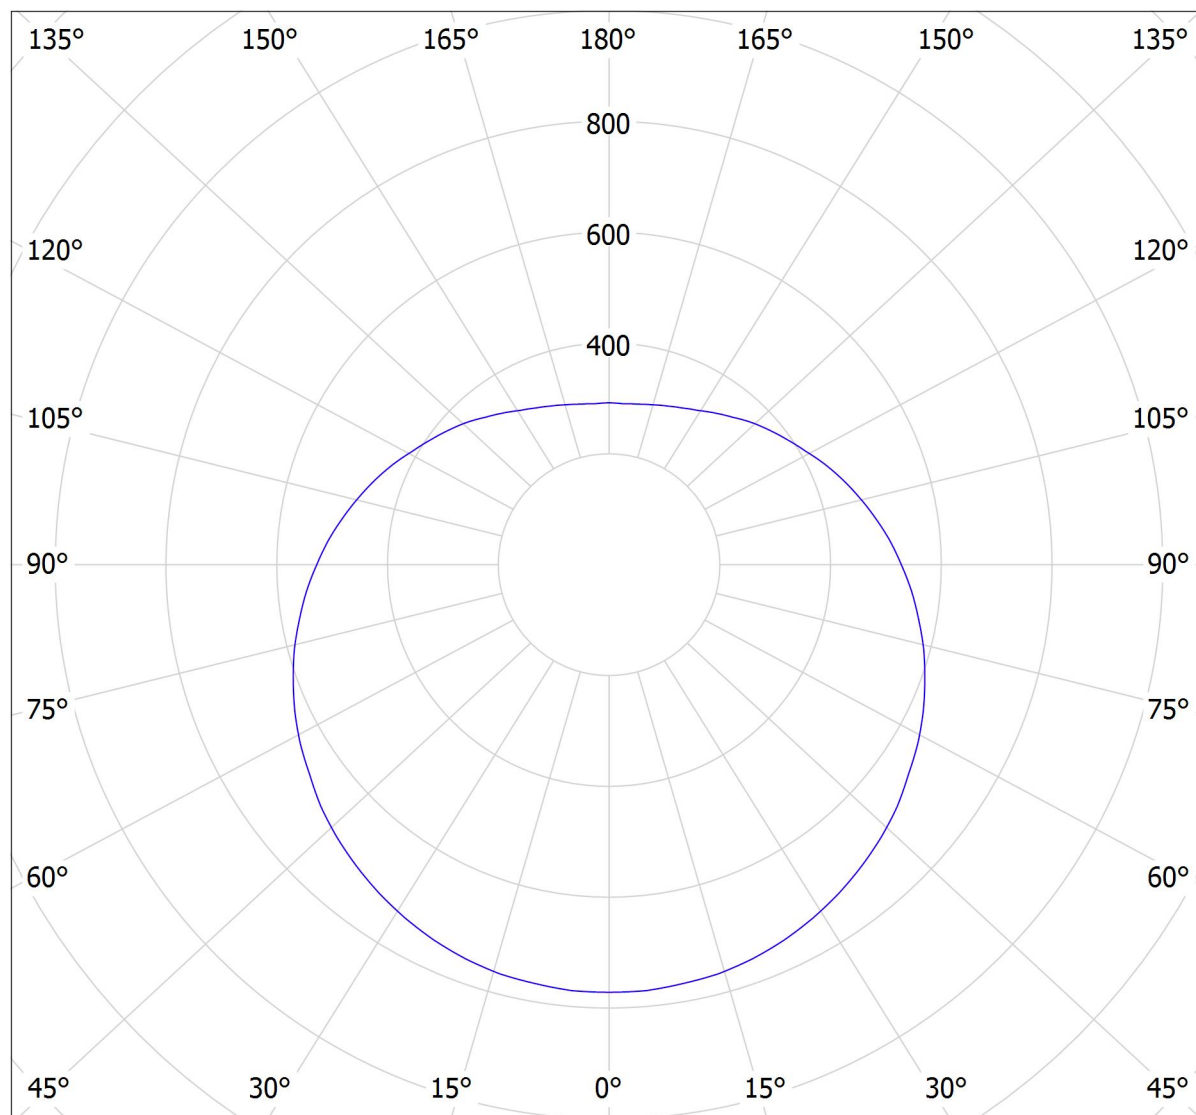

# Lucis ZT.P1.600.X PE POLARIS ZT PE LED / LDC (Polar)

Luminaire: Lucis ZT.P1.600.X PE POLARIS ZT PE LED

Lamps: 1 x LED G6

cd

6639 lm

— C0 - C180 — C90 - C270