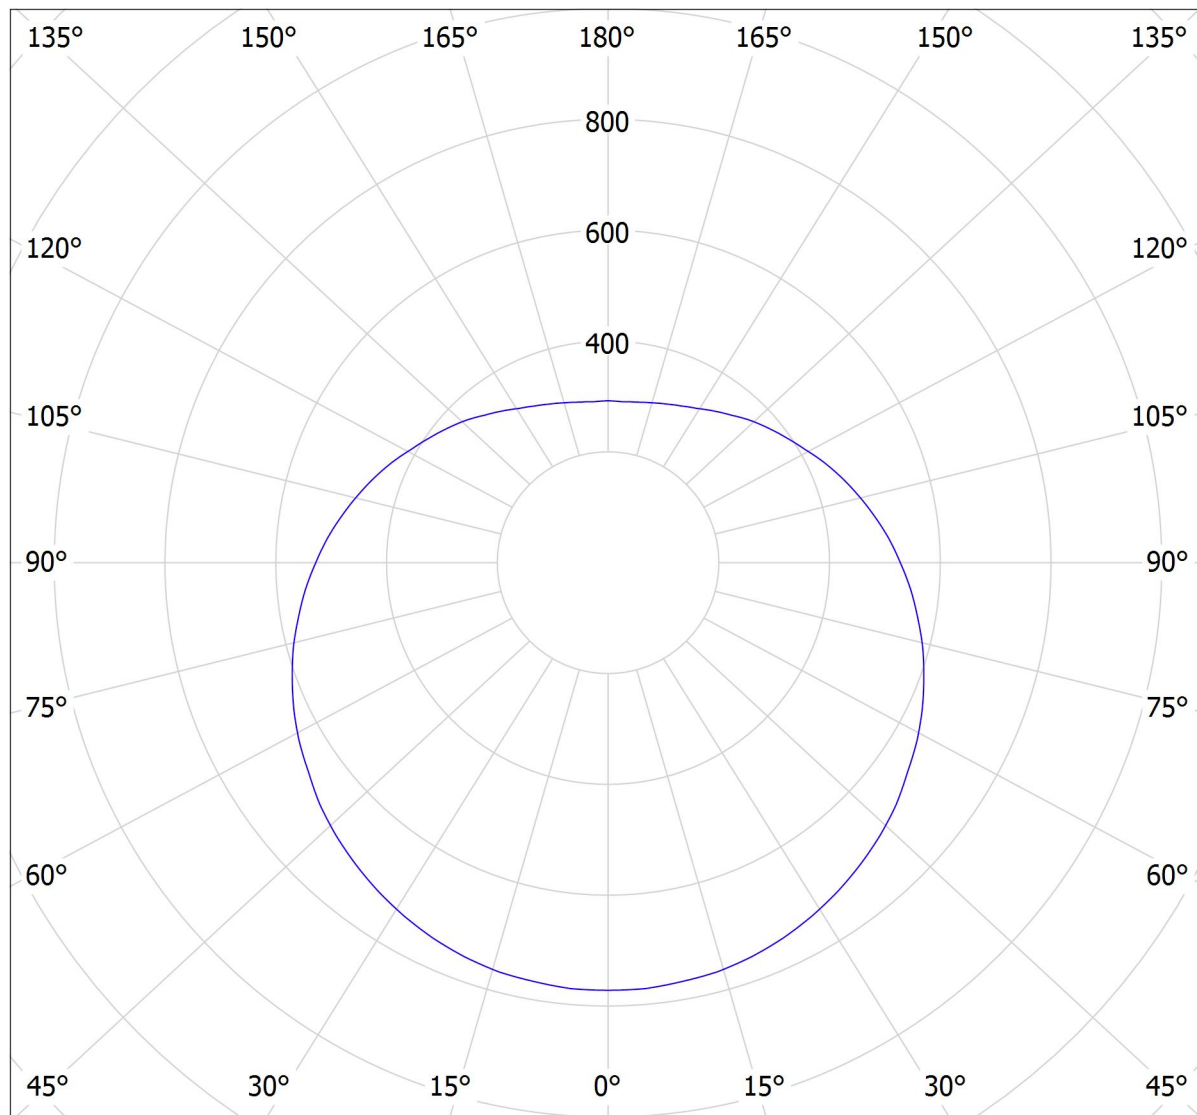

Lucis ZT.P3.500.X PE POLARIS ZT PE LED / LDC (Polar)

Luminaire: Lucis ZT.P3.500.X PE POLARIS ZT PE LED

Lamps: 1 x LED G6

cd

6639 lm

— C0 - C180 — C90 - C270