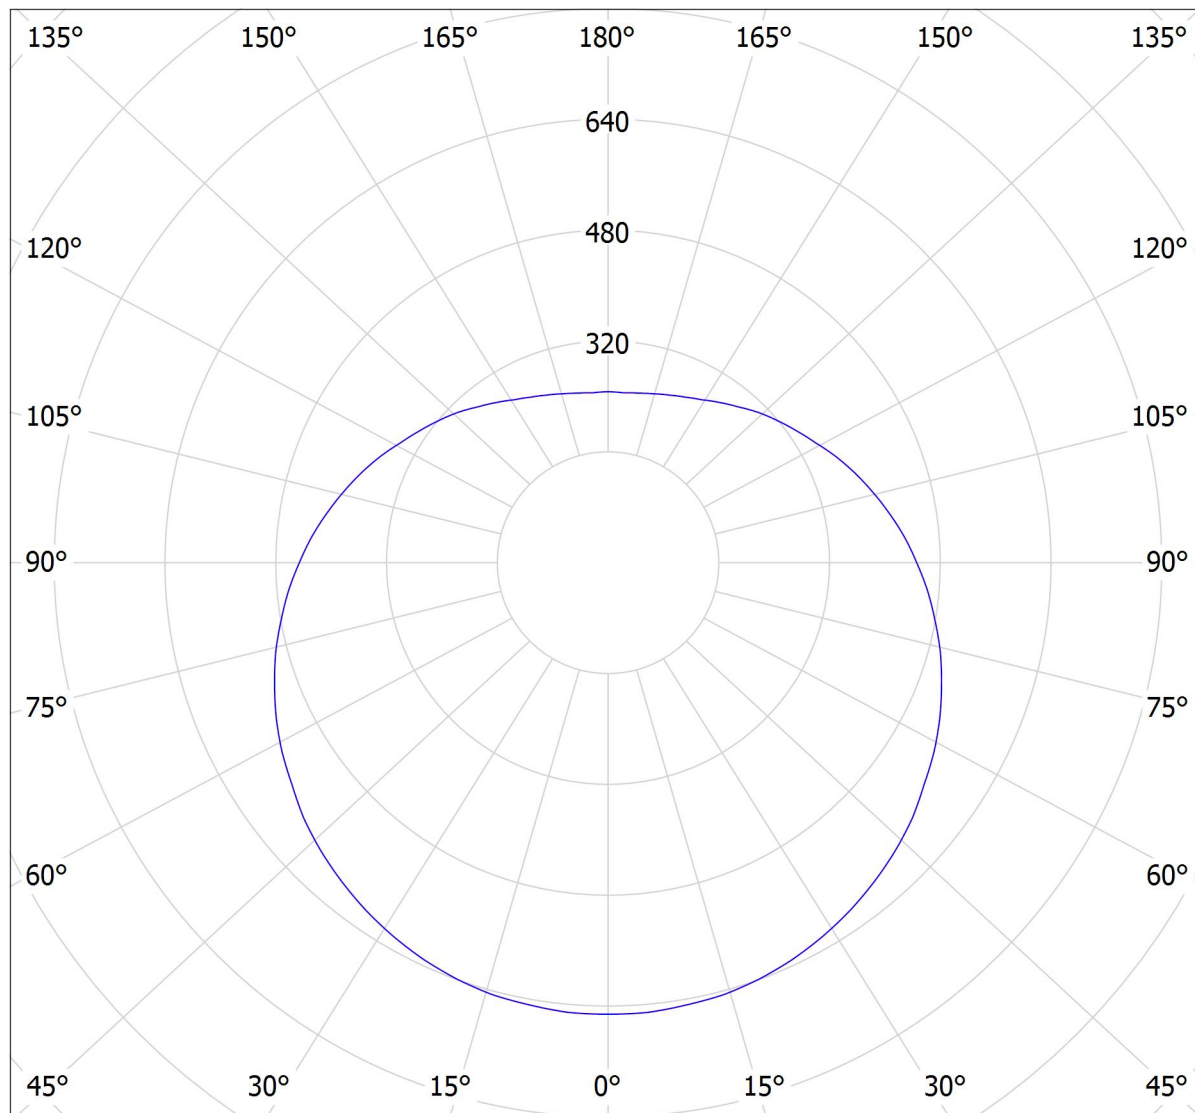

Lucis ZT.P2.500.X PE POLARIS ZT PE LED / LDC (Polar)

Luminaire: Lucis ZT.P2.500.X PE POLARIS ZT PE LED

Lamps: 1 x LED G6

cd

5609 lm

— C0 - C180 — C90 - C270