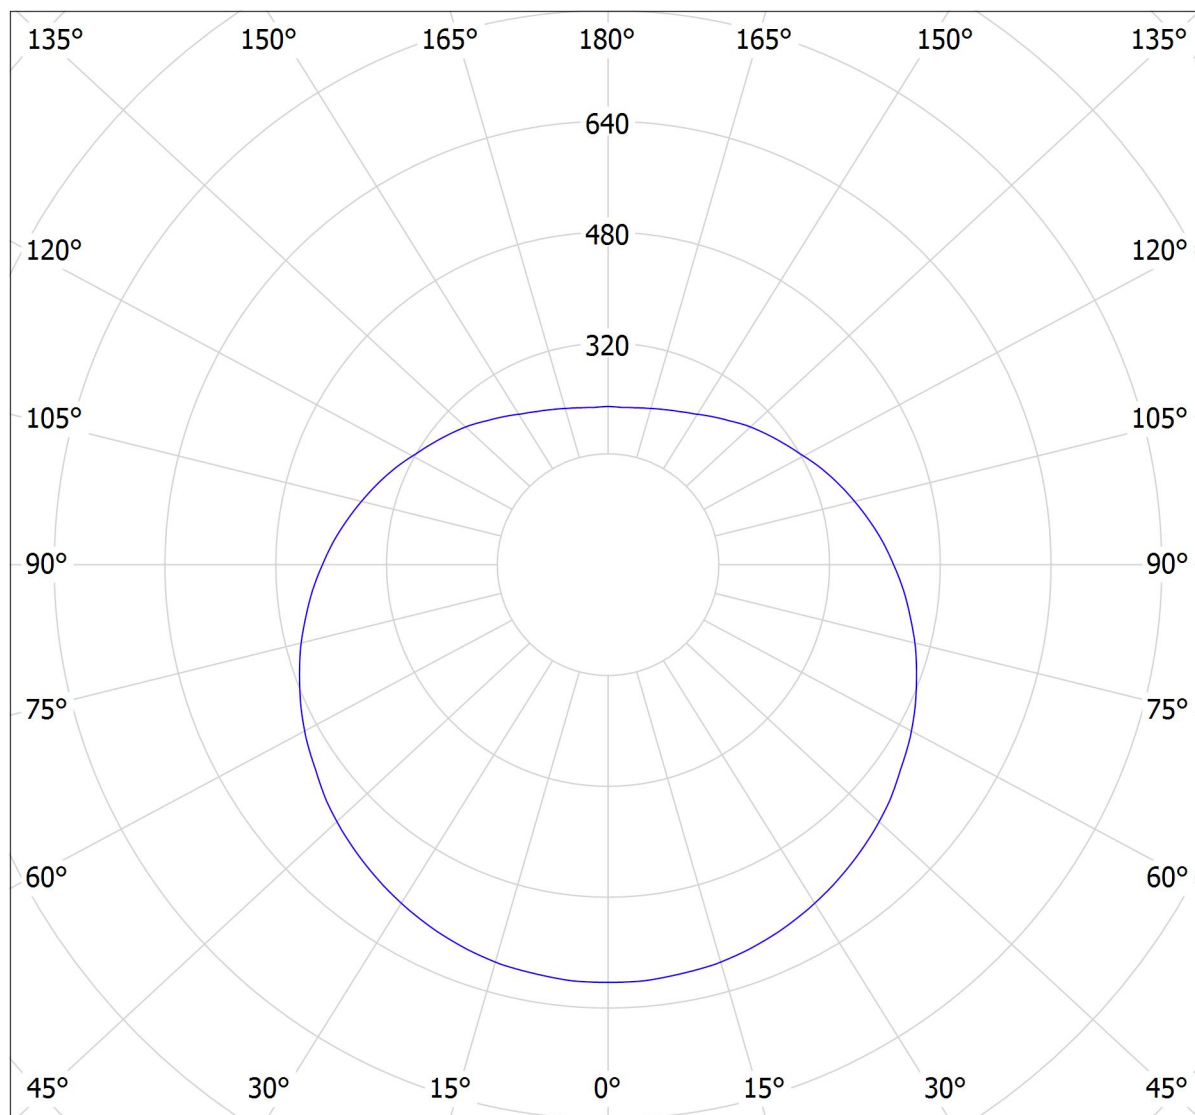

Lucis ZT.P1.500.X PE POLARIS ZT PE LED / LDC (Polar)

Luminaire: Lucis ZT.P1.500.X PE POLARIS ZT PE LED

Lamps: 1 x LED G6

cd

5189 lm

— C0 - C180 — C90 - C270