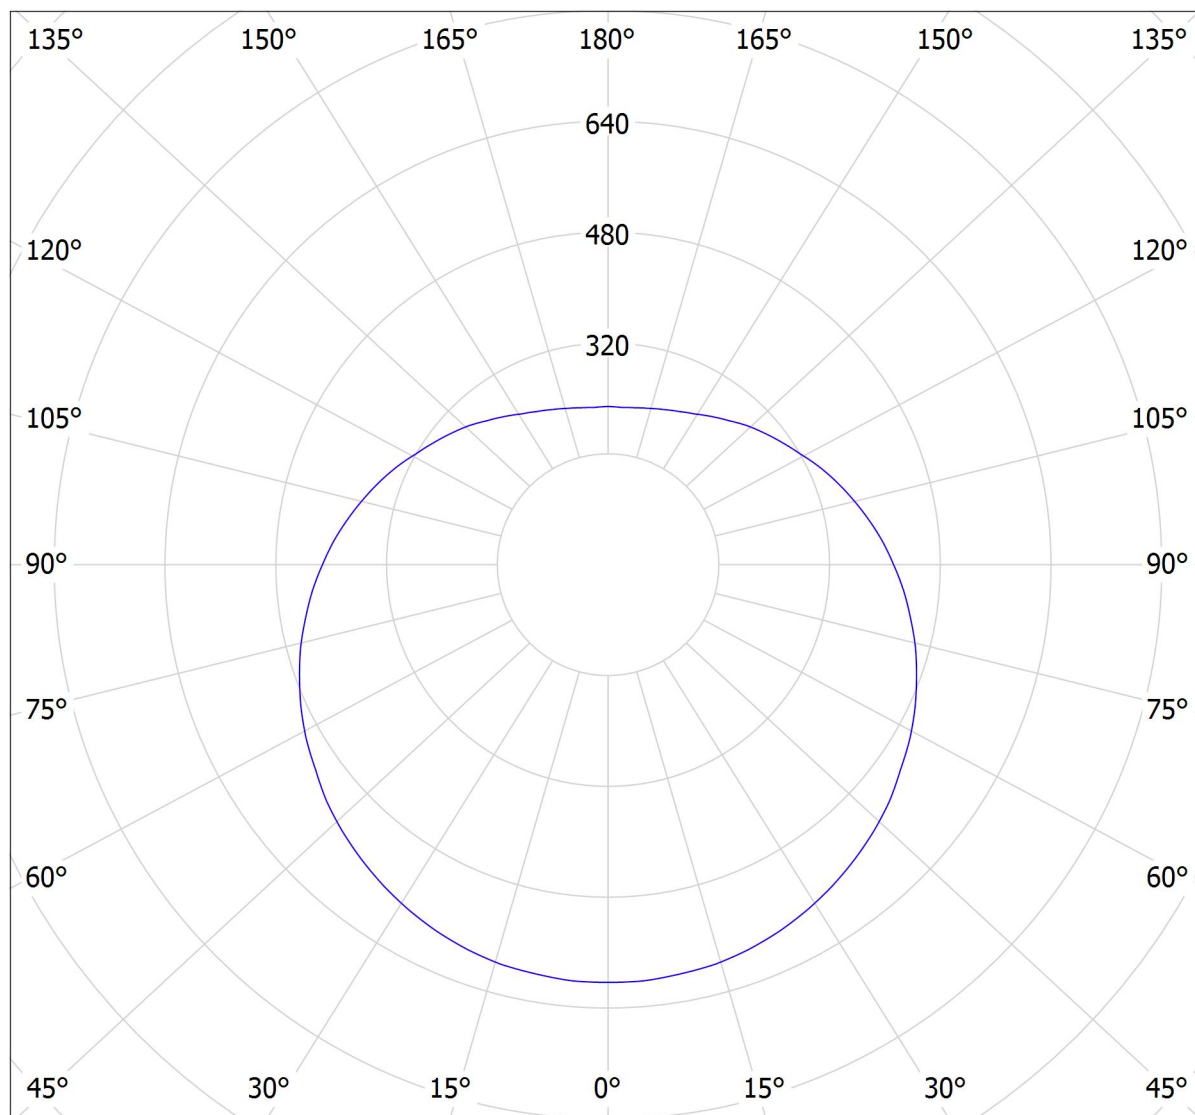

Lucis ZT.P3.400.X PE POLARIS ZT PE LED / LDC (Polar)

Luminaire: Lucis ZT.P3.400.X PE POLARIS ZT PE LED

Lamps: 1 x LED G6

cd

5189 lm

— C0 - C180 — C90 - C270