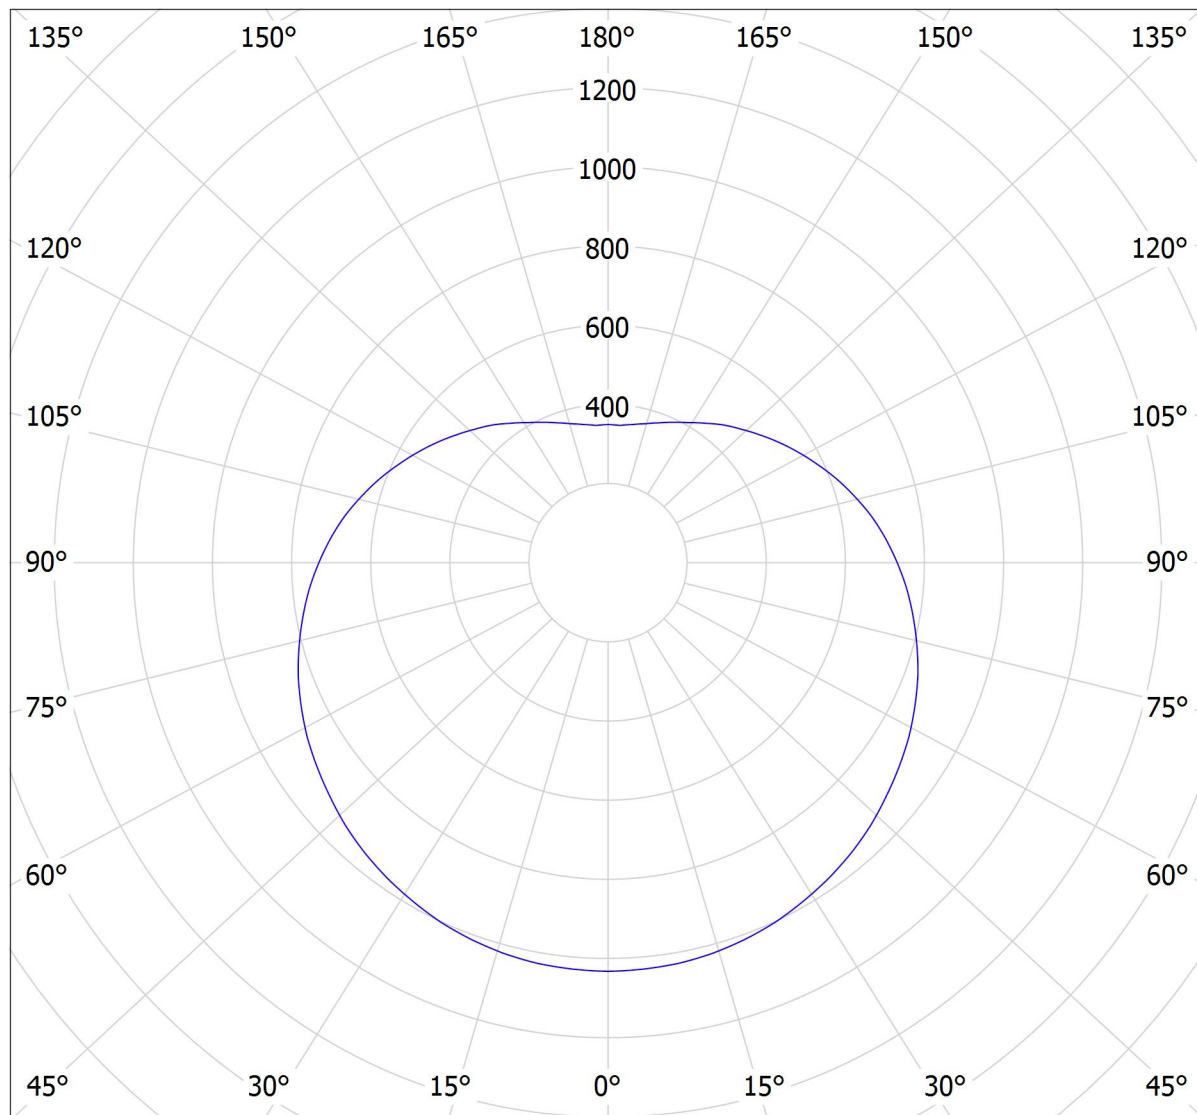

Lucis ZKS.P8.500.X POLARIS ZKS.P LED / LDC (Polar)

Luminaire: Lucis ZKS.P8.500.X POLARIS ZKS.P LED

Lamps: 1 x LED G6

cd

8992 lm

— C0 - C180 — C90 - C270