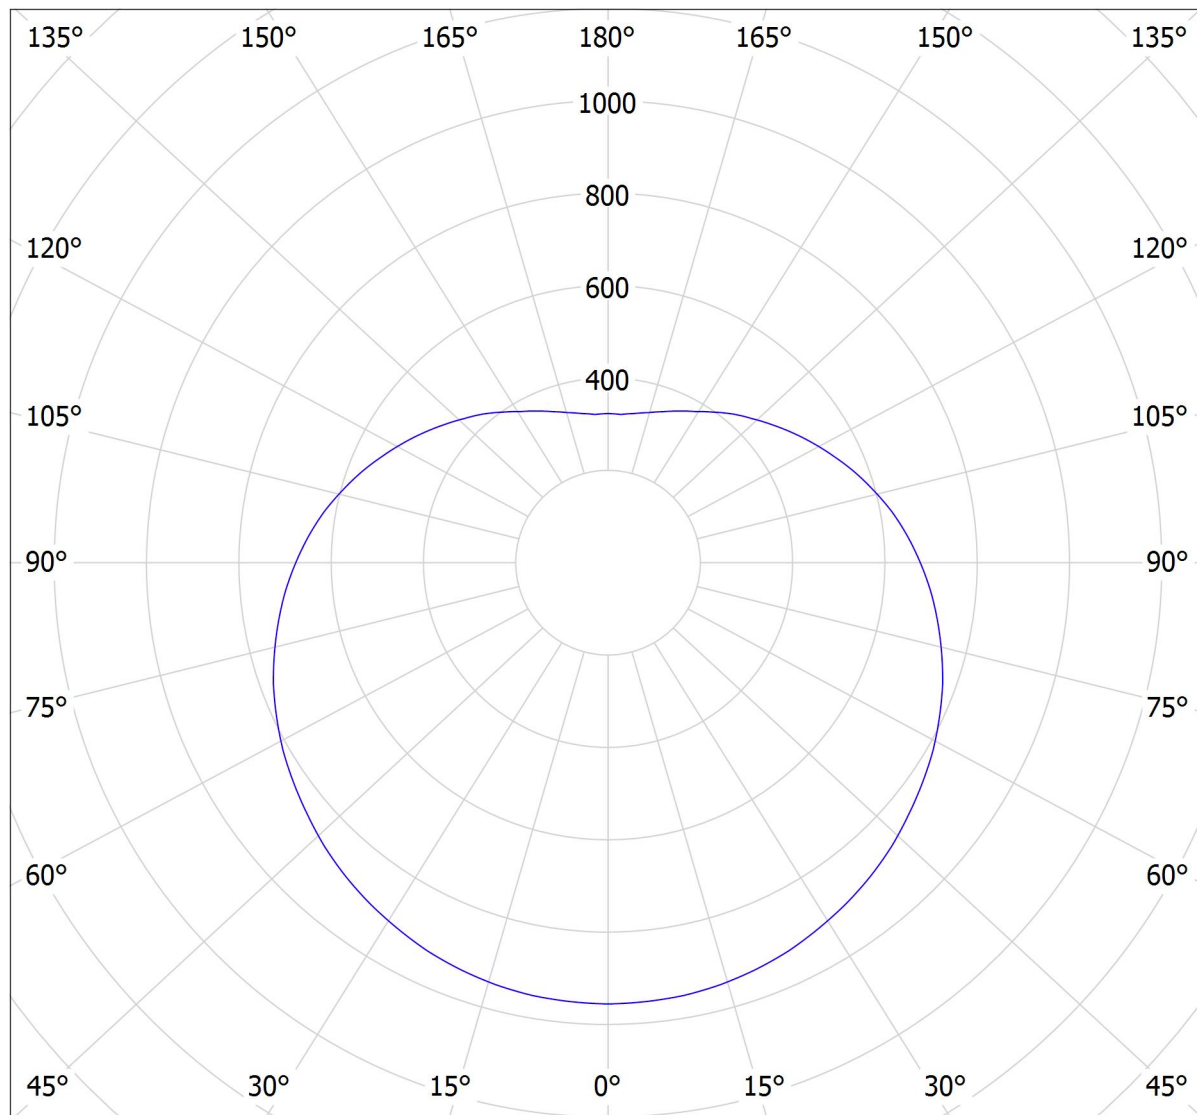

Lucis ZKS.P7.400.X POLARIS ZKS.P LED / LDC (Polar)

Luminaire: Lucis ZKS.P7.400.X POLARIS ZKS.P LED

Lamps: 1 x LED G6

cd

8323 lm

— C0 - C180 — C90 - C270