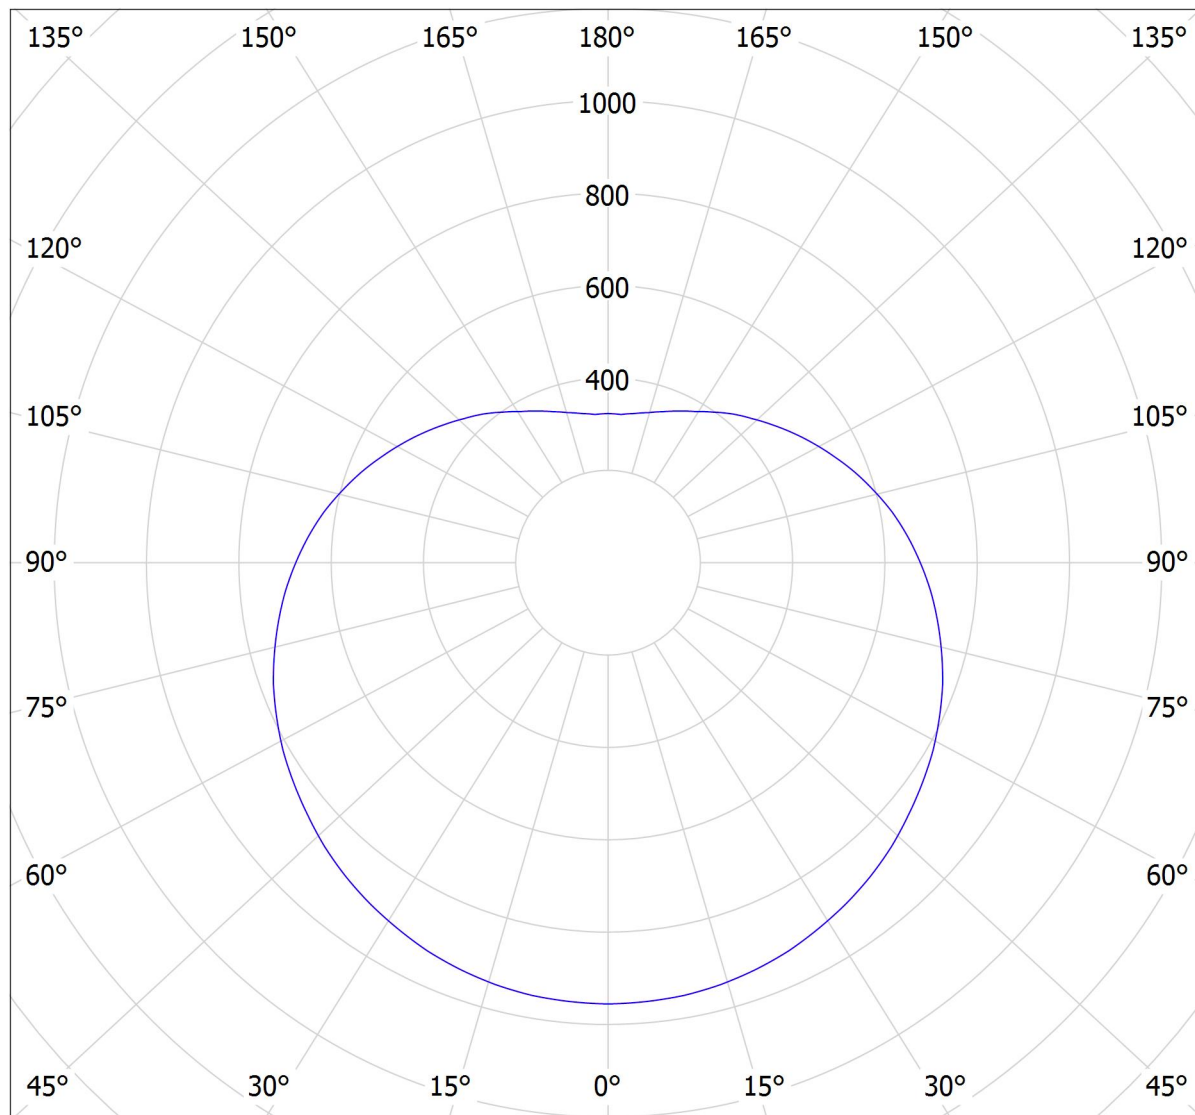

# Lucis ZKS.P7.400.X POLARIS ZKS.P LED / LDC (Polar)

Luminaire: Lucis ZKS.P7.400.X POLARIS ZKS.P LED

Lamps: 1 x LED G6

cd

8323 lm

— C0 - C180 — C90 - C270