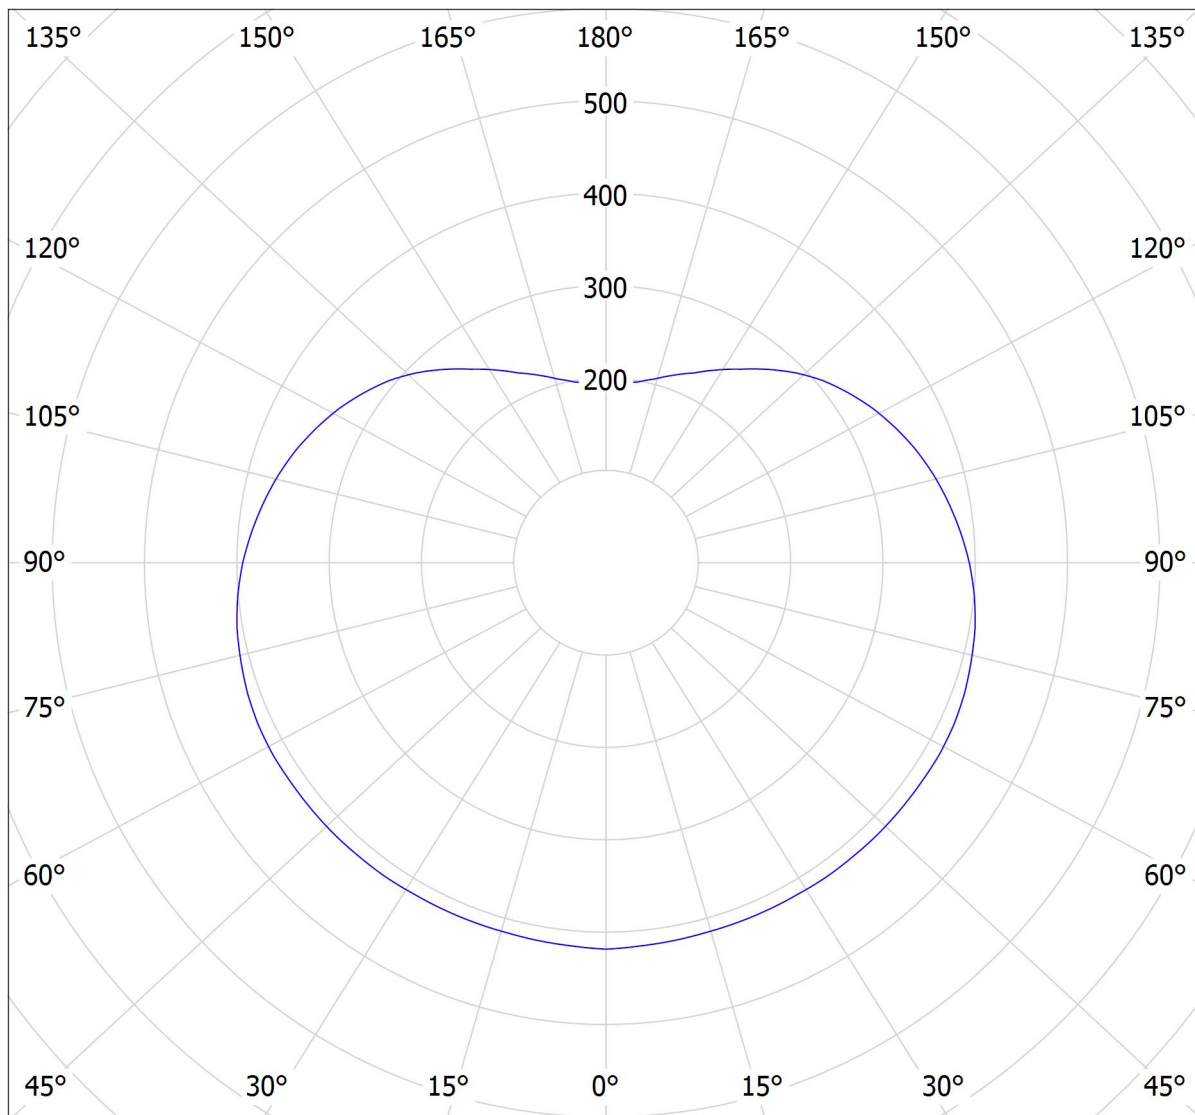

# Lucis ZKS.P1.300.X POLARIS ZKS.P LED / LDC (Polar)

Luminaire: Lucis ZKS.P1.300.X POLARIS ZKS.P LED

Lamps: 1 x LED G6

cd

4598 lm

— C0 - C180 — C90 - C270