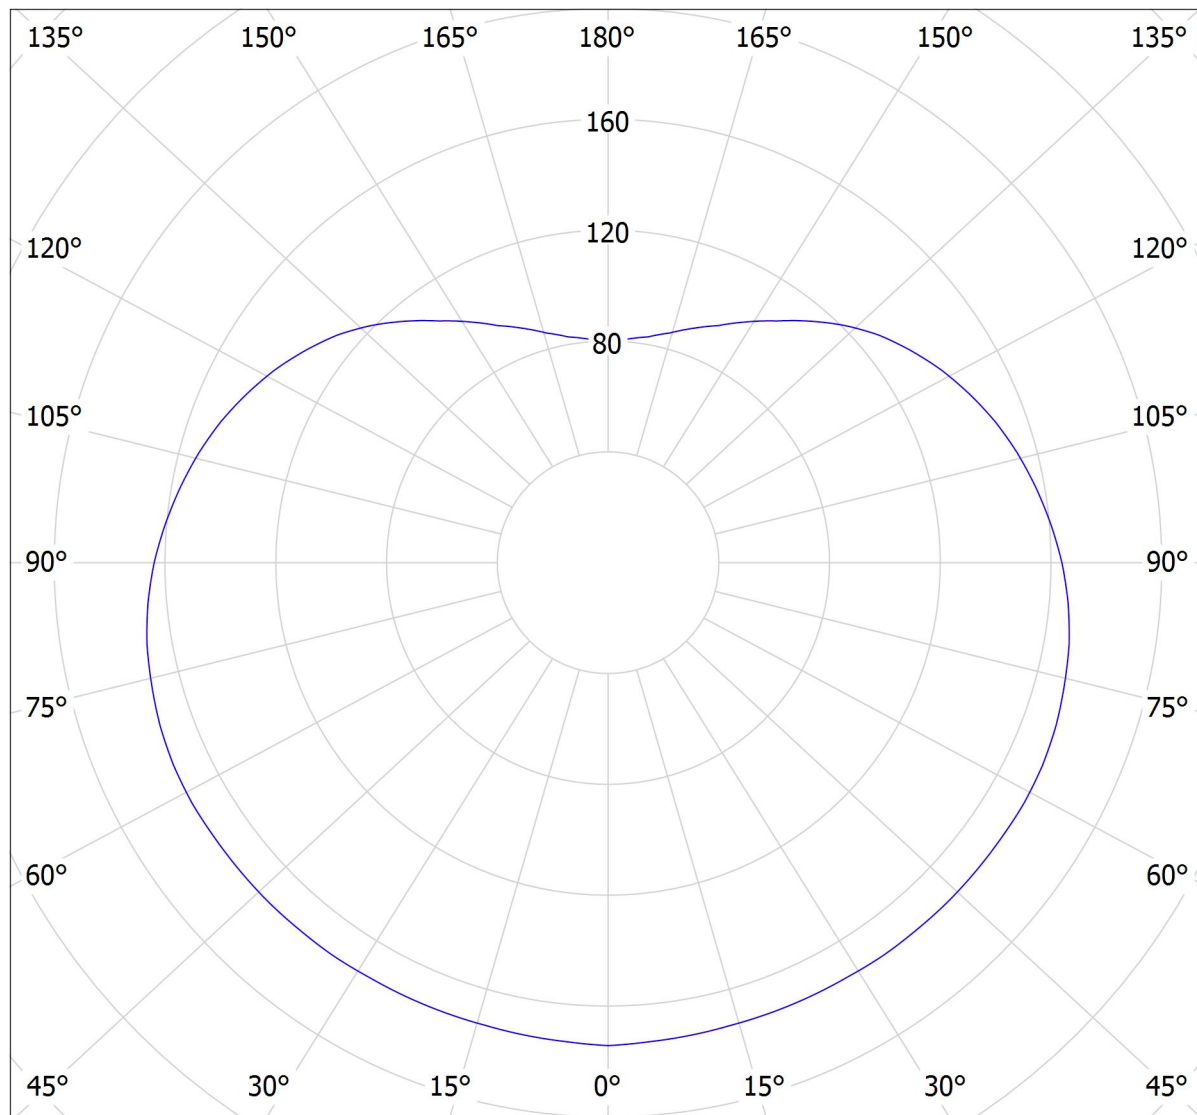

# Lucis ZKS.P1.200.X POLARIS ZKS.P LED / LDC (Polar)

Luminaire: Lucis ZKS.P1.200.X POLARIS ZKS.P LED

Lamps: 1 x LED G6

cd

1915 lm

— C0 - C180 — C90 - C270