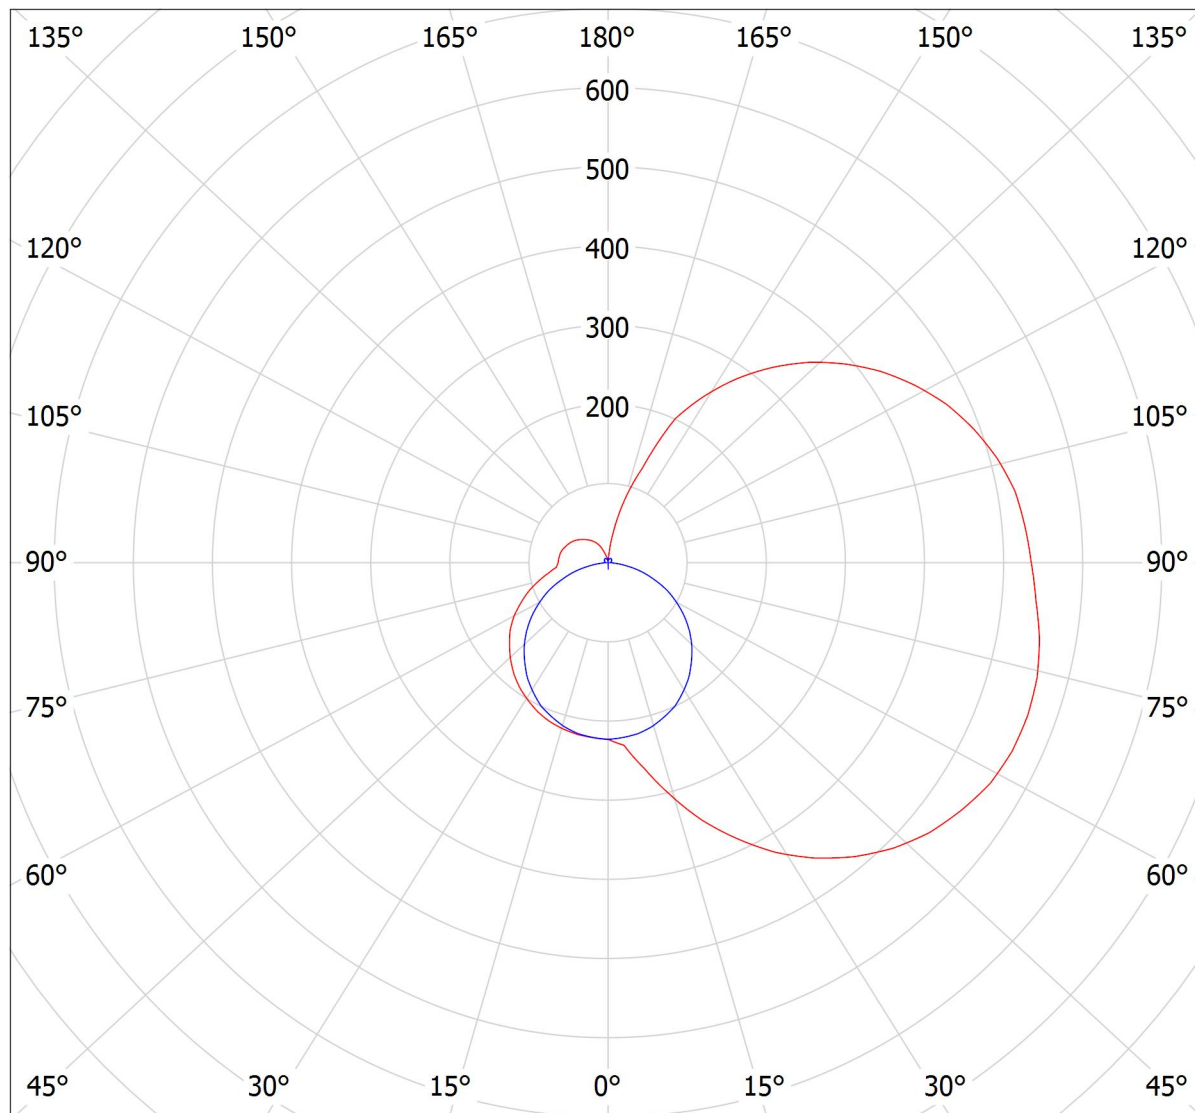

Lucis I1.L3.1200.X IZAR I LED / LDC (Polar)

Luminaire: Lucis I1.L3.1200.X IZAR I LED

Lamps: 1 x LED G6

cd

2320 lm

— C0 - C180 — C90 - C270