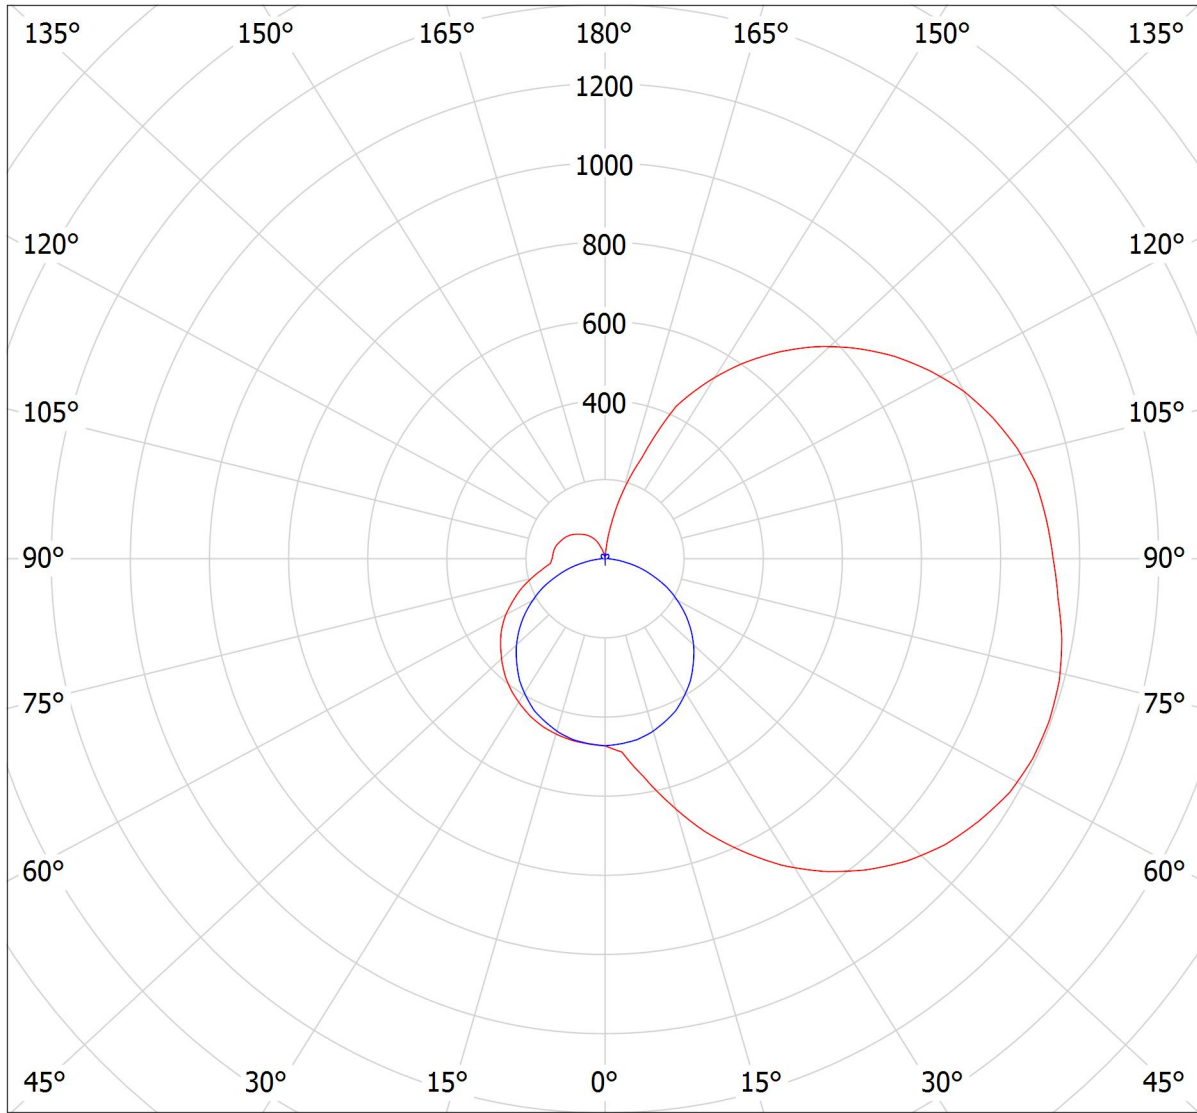

# Lucis I1.L2.1200.X IZAR I LED / LDC (Polar)

Luminaire: Lucis I1.L2.1200.X IZAR I LED  
Lamps: 1 x LED G6

cd

4913 lm

— C0 - C180 — C90 - C270