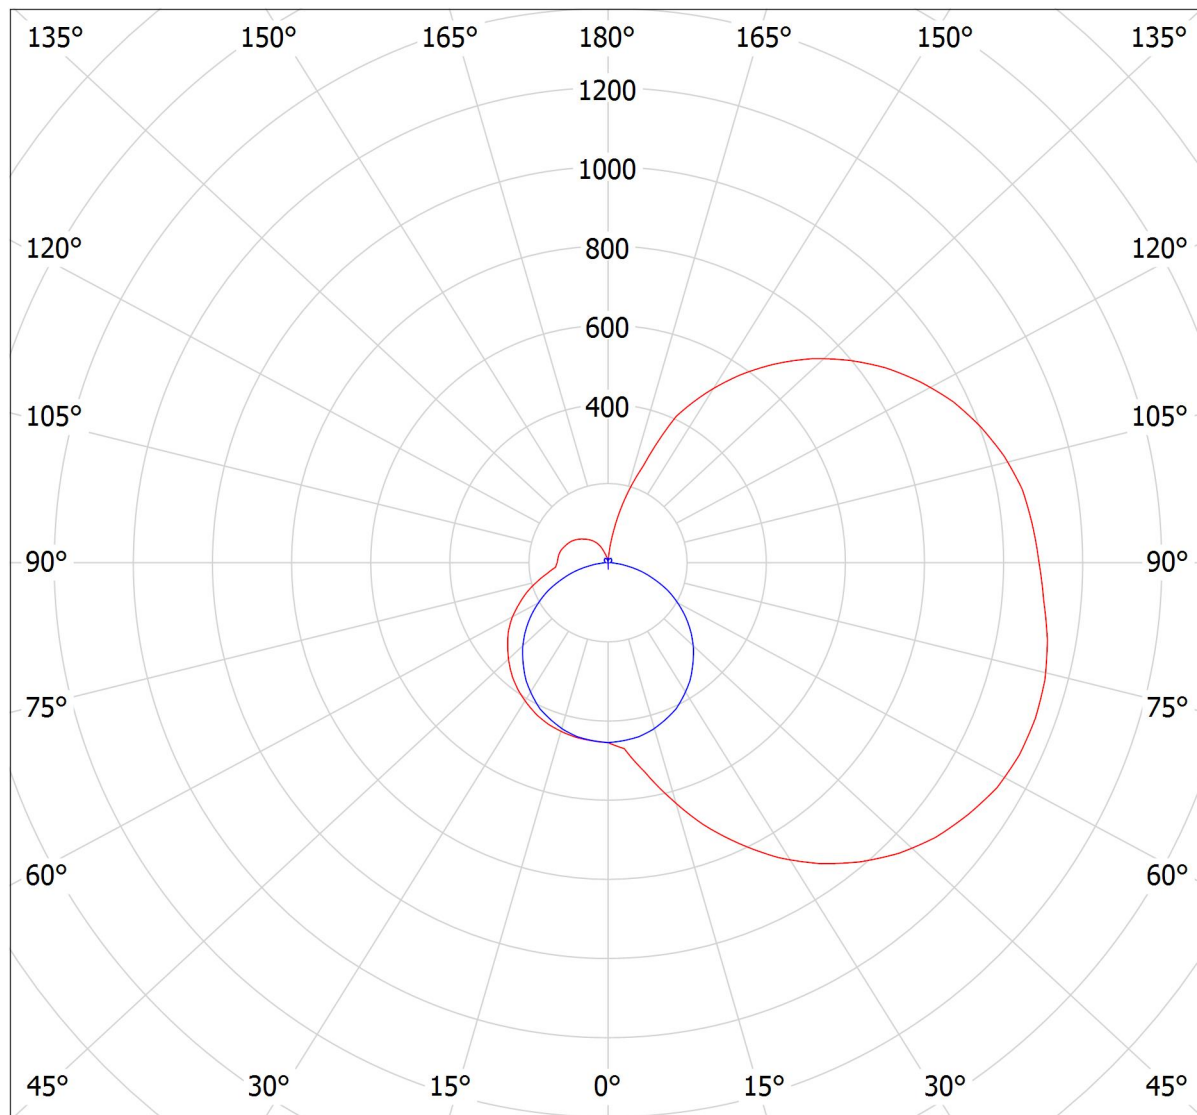

# Lucis I1.L1.1200.X IZAR I LED / LDC (Polar)

Luminaire: Lucis I1.L1.1200.X IZAR I LED

Lamps: 1 x LED G6

cd

4725 lm

— C0 - C180    — C90 - C270