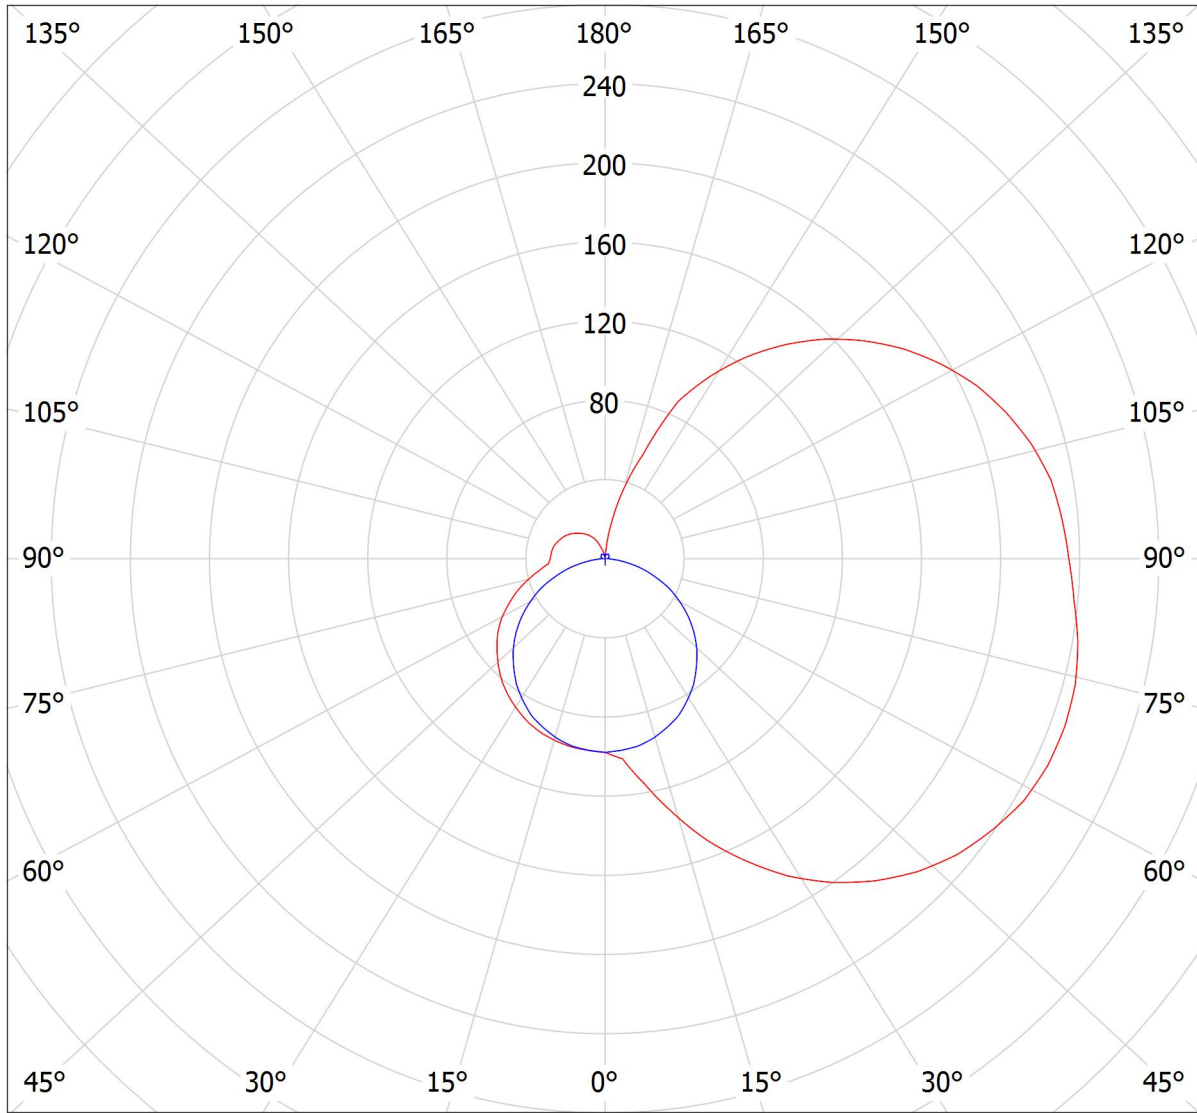

# Lucis I1.L3.600.X IZAR I LED / LDC (Polar)

Luminaire: Lucis I1.L3.600.X IZAR I LED  
Lamps: 1 x LED G6

cd

1017 lm

— C0 - C180    — C90 - C270