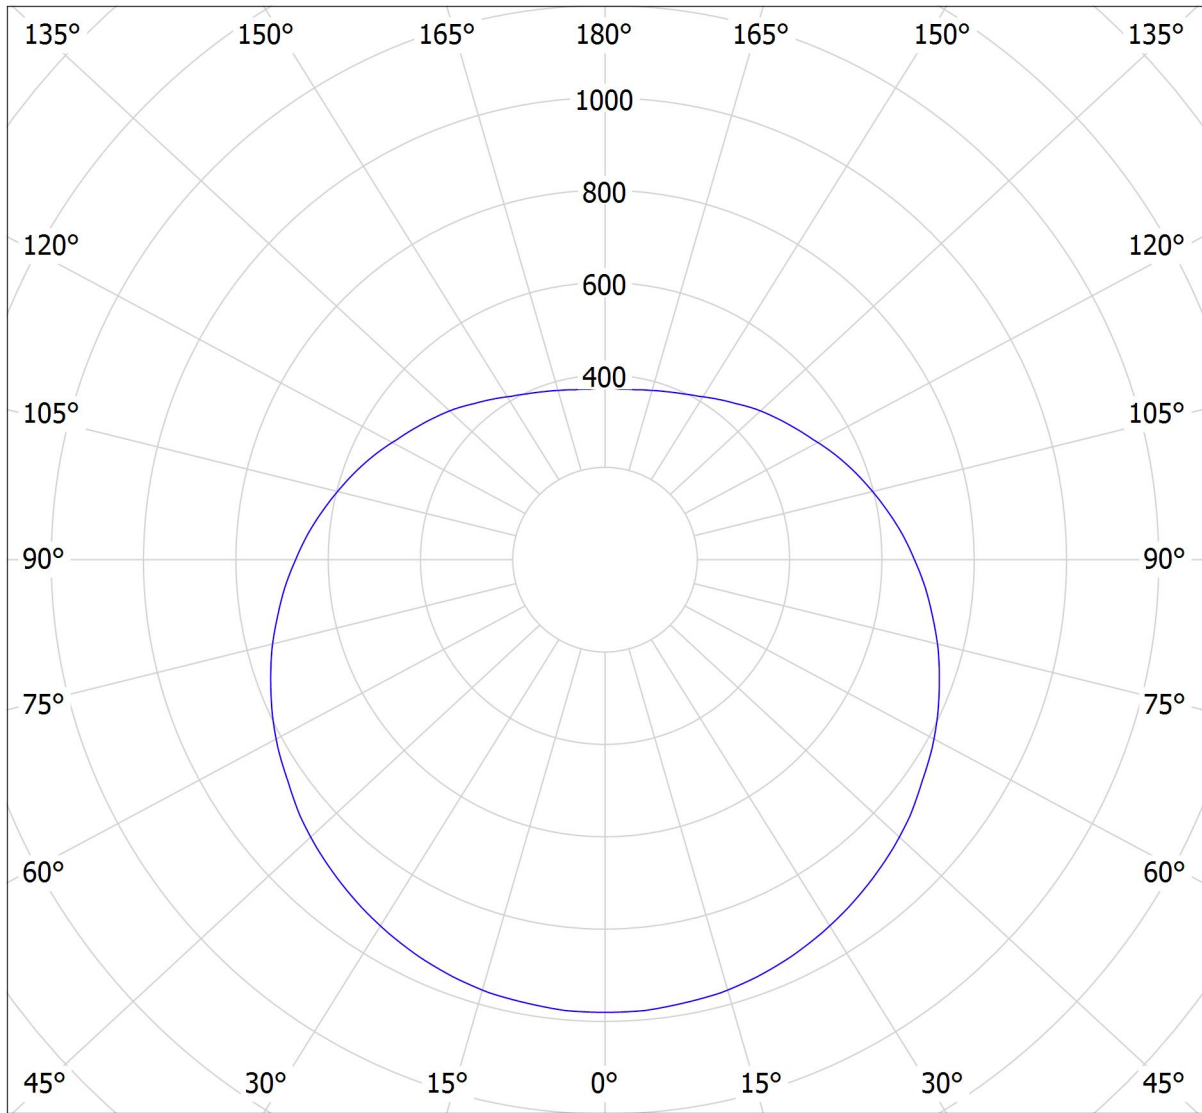

# Lucis ZK.P4.600.X PE POLARIS ZK PE LED / LDC (Polar)

Luminaire: Lucis ZK.P4.600.X PE POLARIS ZK PE LED  
Lamps: 1 x LED G6

cd

— C0 - C180

— C90 - C270

8434 lm