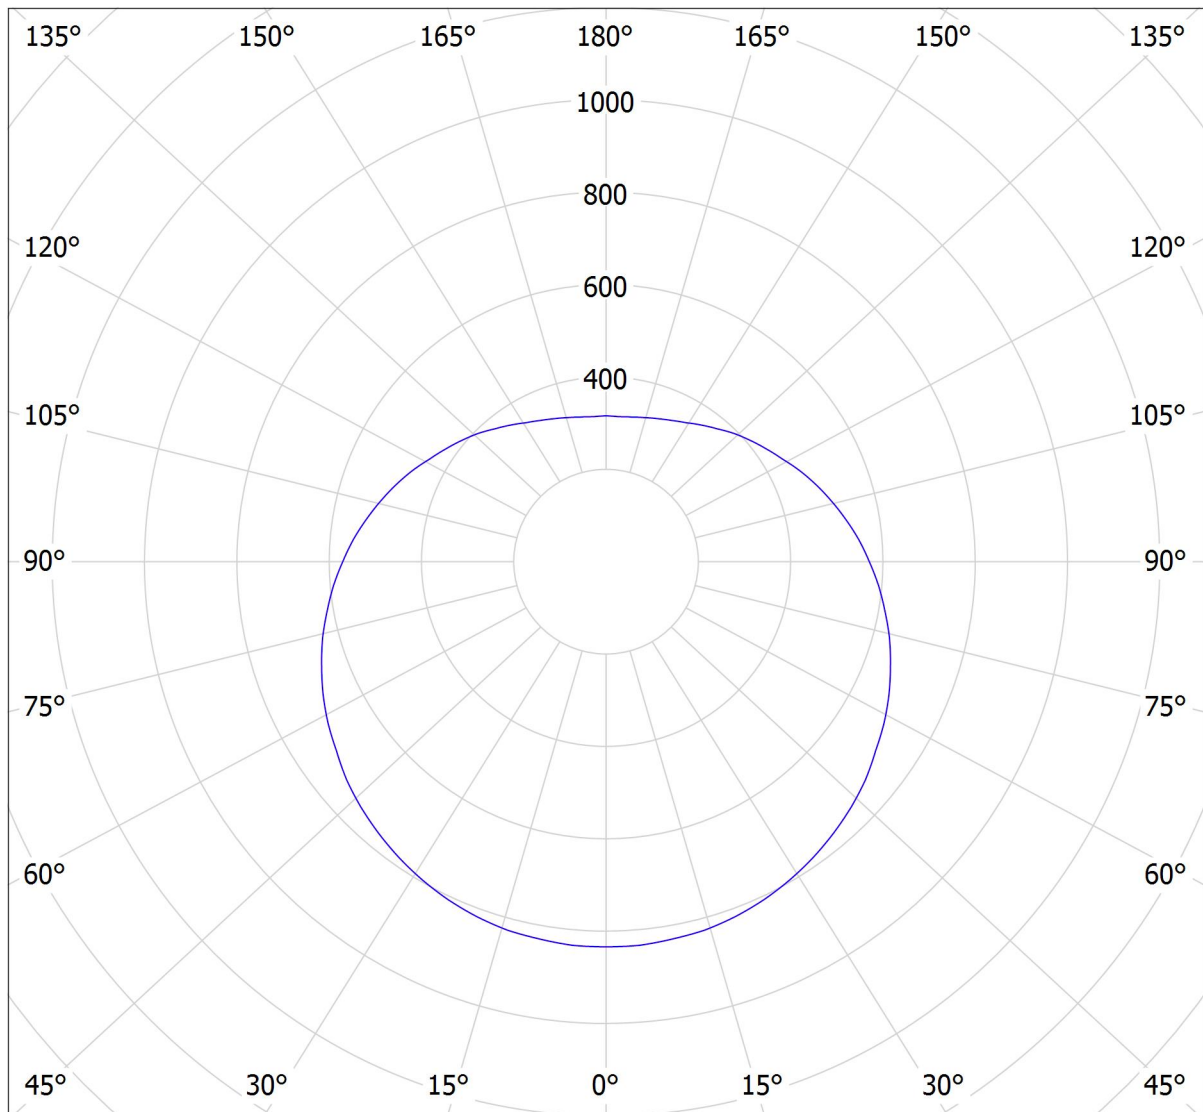

Lucis ZK.P2.600.X PE POLARIS ZK PE LED / LDC (Polar)

Luminaire: Lucis ZK.P2.600.X PE POLARIS ZK PE LED
Lamps: 1 x LED G6

cd

— C0 - C180

— C90 - C270

7176 lm