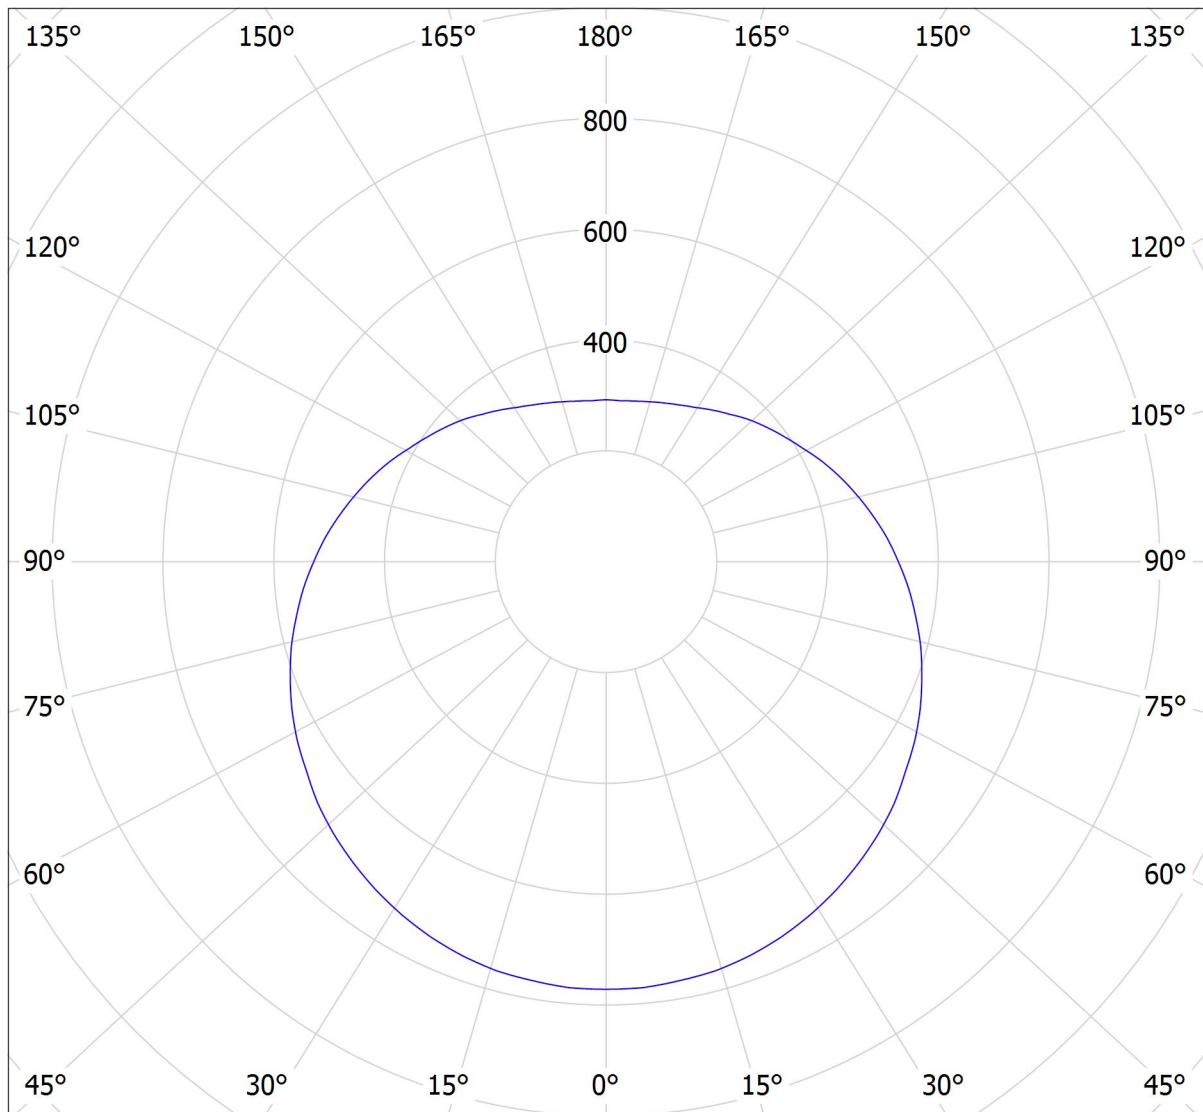

# Lucis ZK.P1.600.X PE POLARIS ZK PE LED / LDC (Polar)

Luminaire: Lucis ZK.P1.600.X PE POLARIS ZK PE LED  
Lamps: 1 x LED G6

cd  
— C0 - C180 — C90 - C270

6639 lm