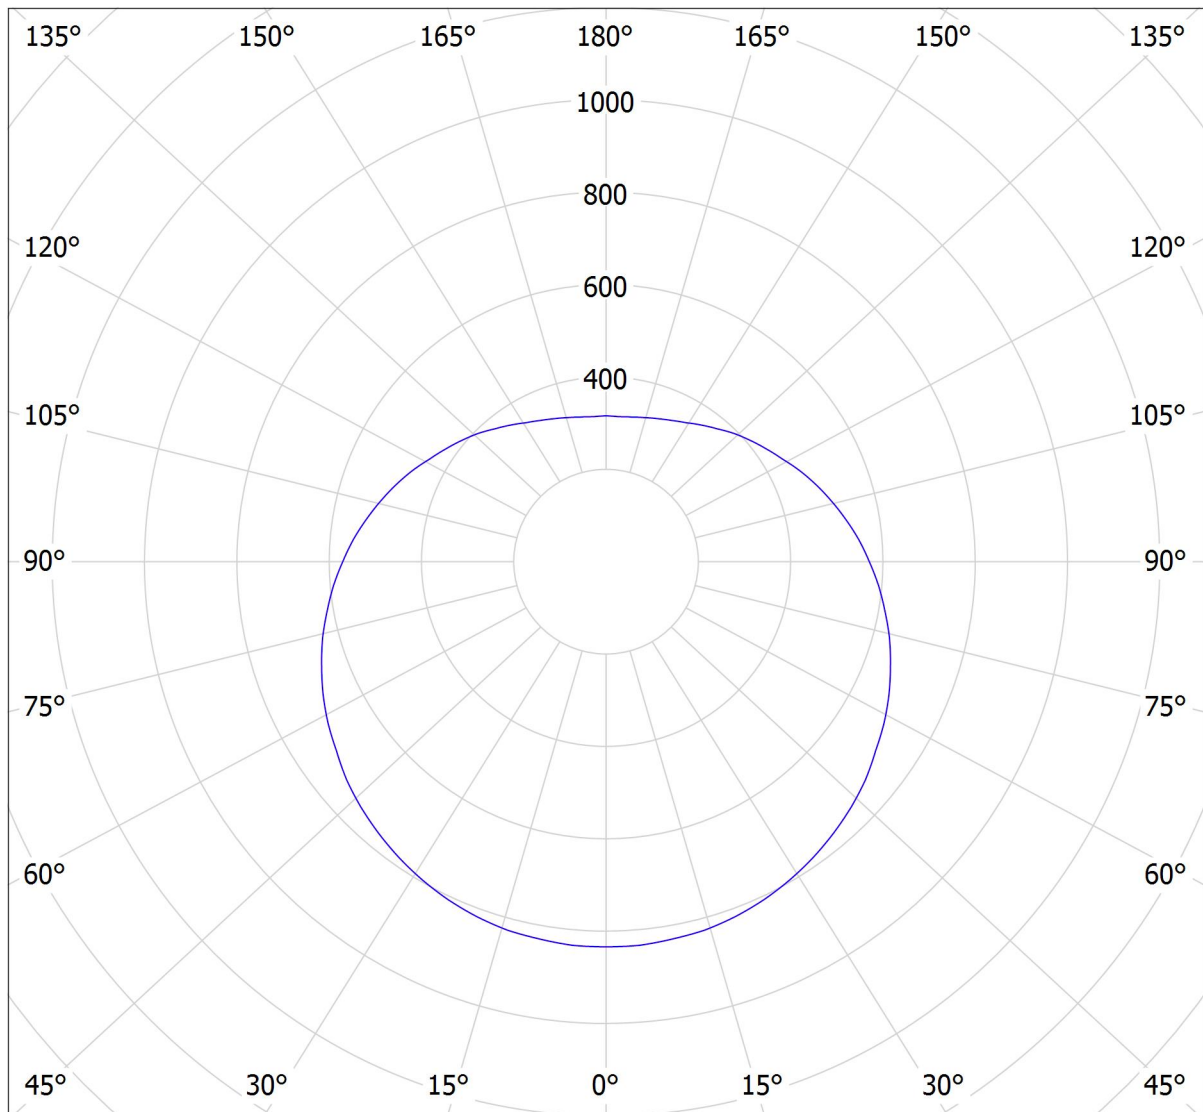

Lucis ZK.P4.500.X PE POLARIS ZK PE LED / LDC (Polar)

Luminaire: Lucis ZK.P4.500.X PE POLARIS ZK PE LED
Lamps: 1 x LED G6

cd

— C0 - C180

— C90 - C270

7176 lm