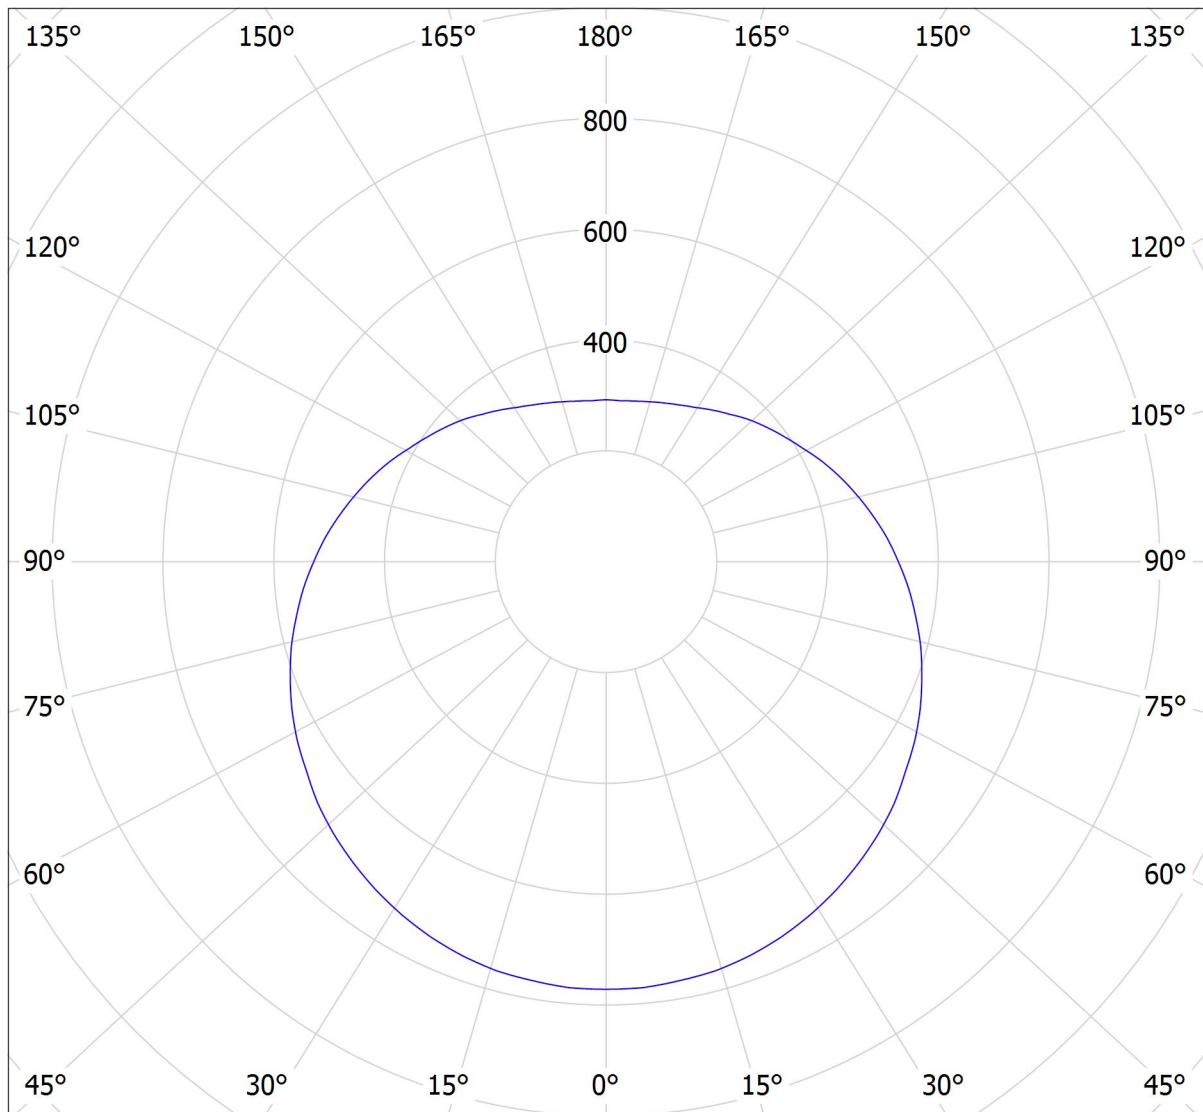

Lucis ZK.P3.500.X PE POLARIS ZK PE LED / LDC (Polar)

Luminaire: Lucis ZK.P3.500.X PE POLARIS ZK PE LED
Lamps: 1 x LED G6

cd
— C0 - C180 — C90 - C270

6639 lm