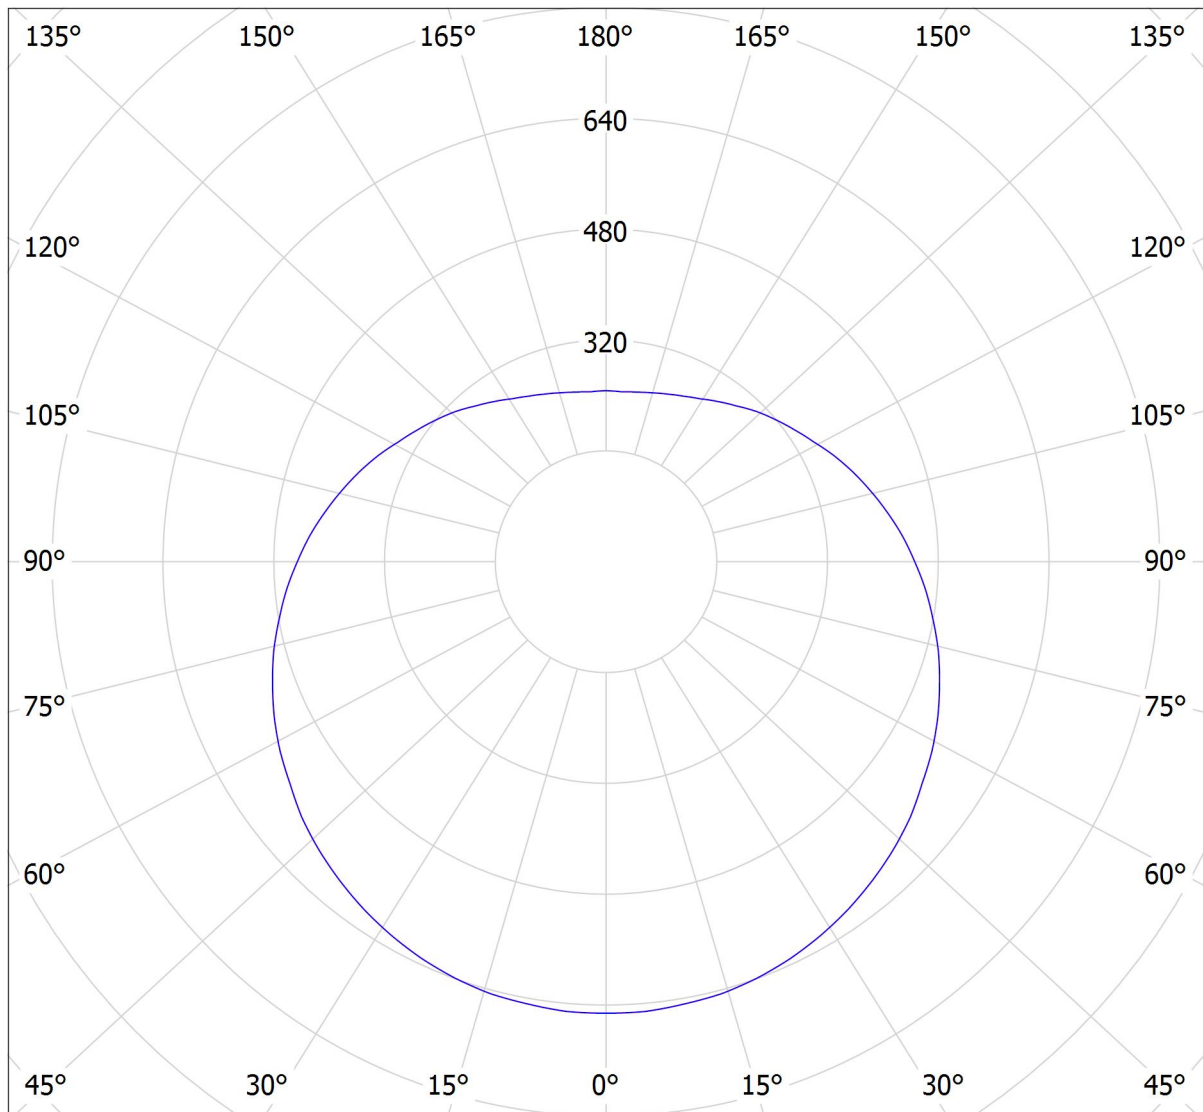

# Lucis ZK.P2.500.X PE POLARIS ZK PE LED / LDC (Polar)

Luminaire: Lucis ZK.P2.500.X PE POLARIS ZK PE LED  
Lamps: 1 x LED G6

cd

— C0 - C180

— C90 - C270

5609 lm