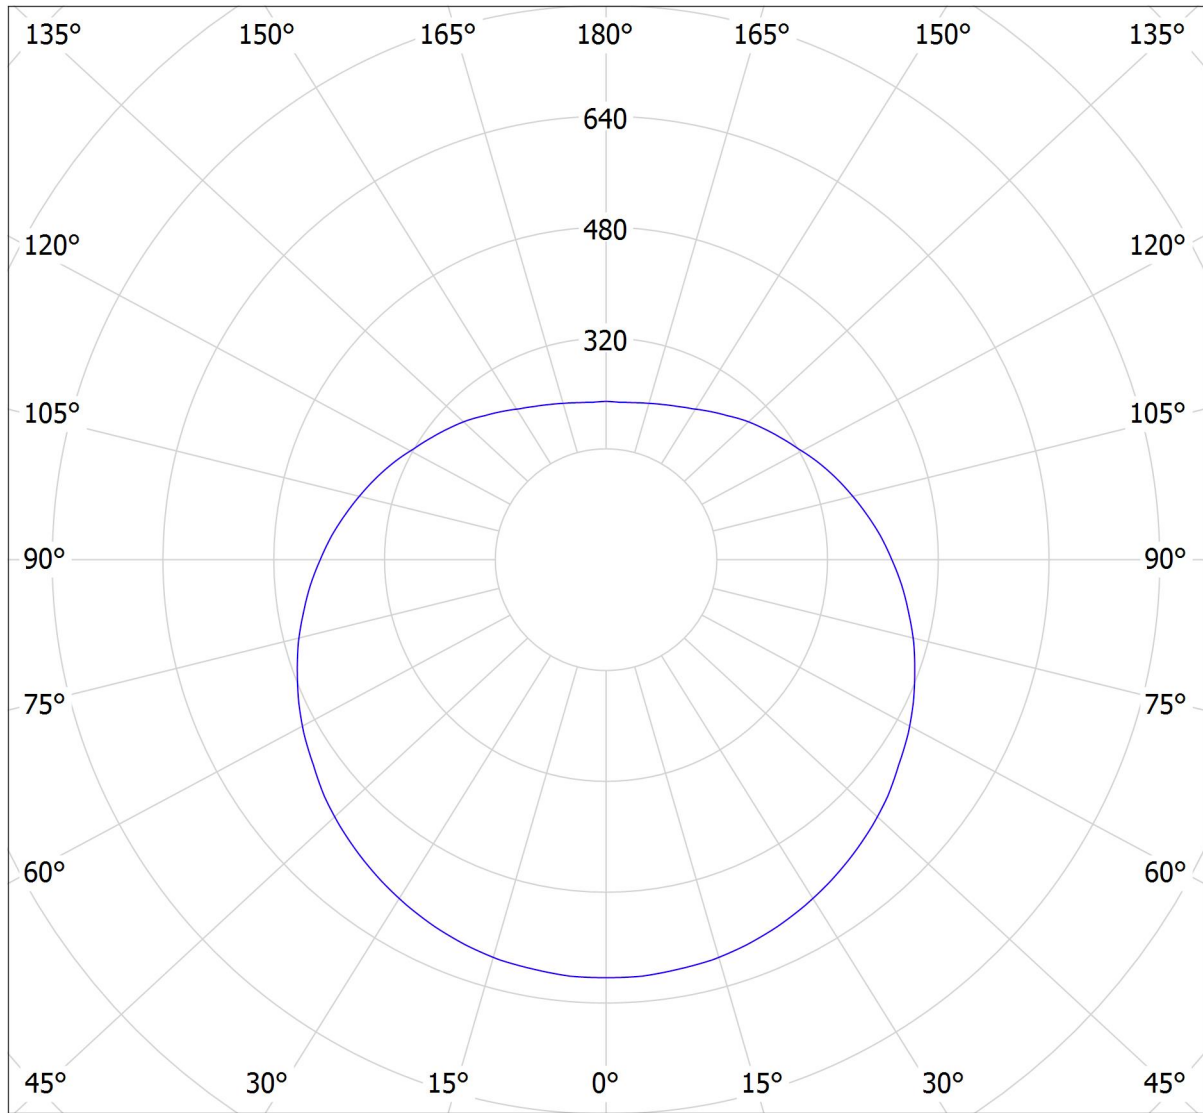

Lucis ZK.P1.500.X PE POLARIS ZK PE LED / LDC (Polar)

Luminaire: Lucis ZK.P1.500.X PE POLARIS ZK PE LED
Lamps: 1 x LED G6

cd

— C0 - C180

— C90 - C270

5193 lm