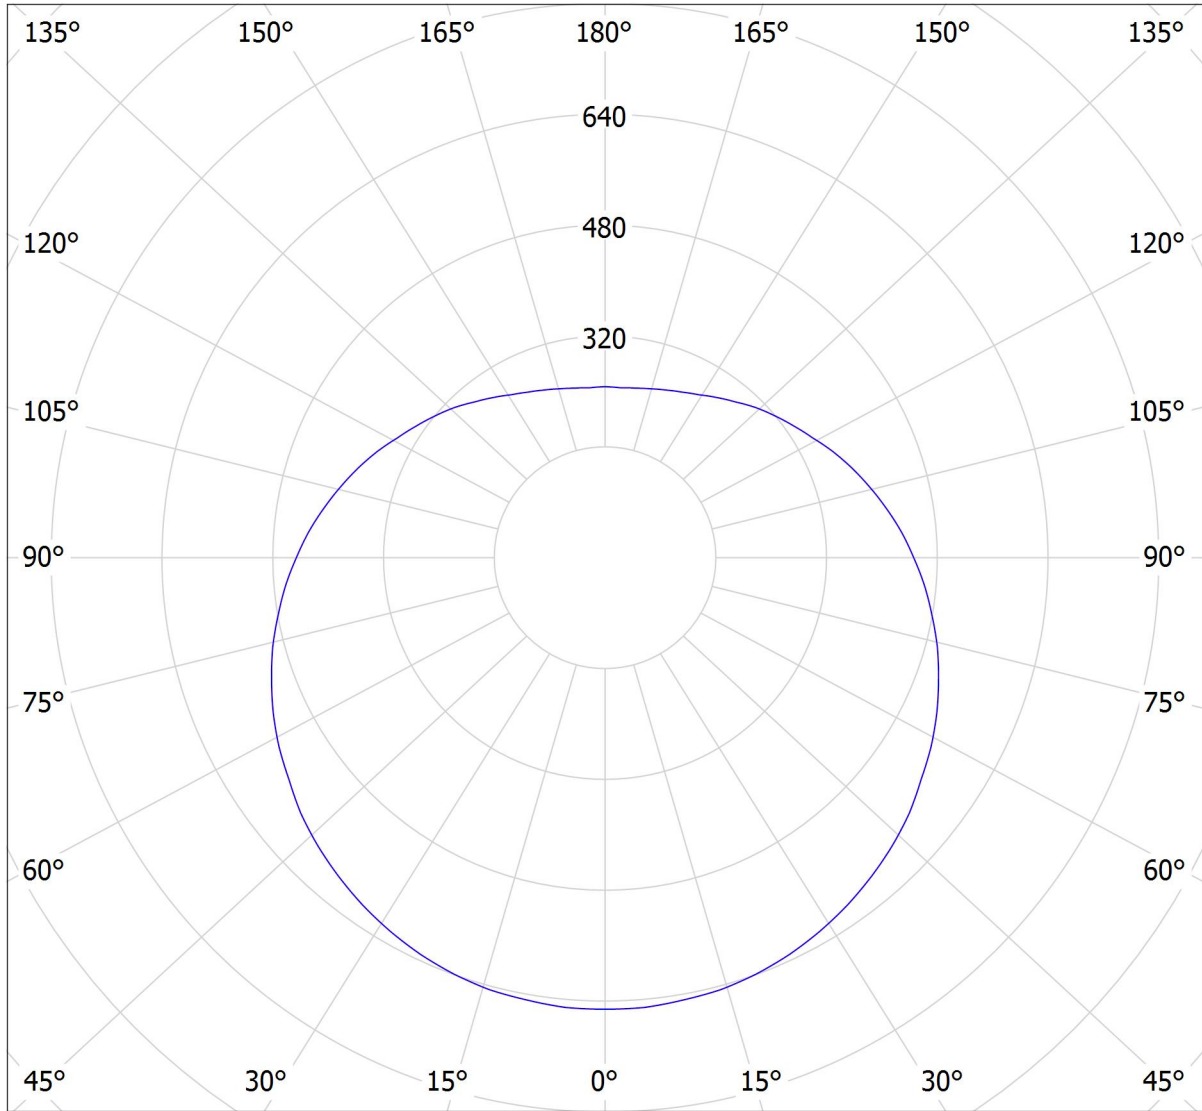

# Lucis ZK.P4.400.X PE POLARIS ZK PE LED / LDC (Polar)

Luminaire: Lucis ZK.P4.400.X PE POLARIS ZK PE LED  
Lamps: 1 x LED G6

cd  
— C0 - C180 — C90 - C270

5609 lm