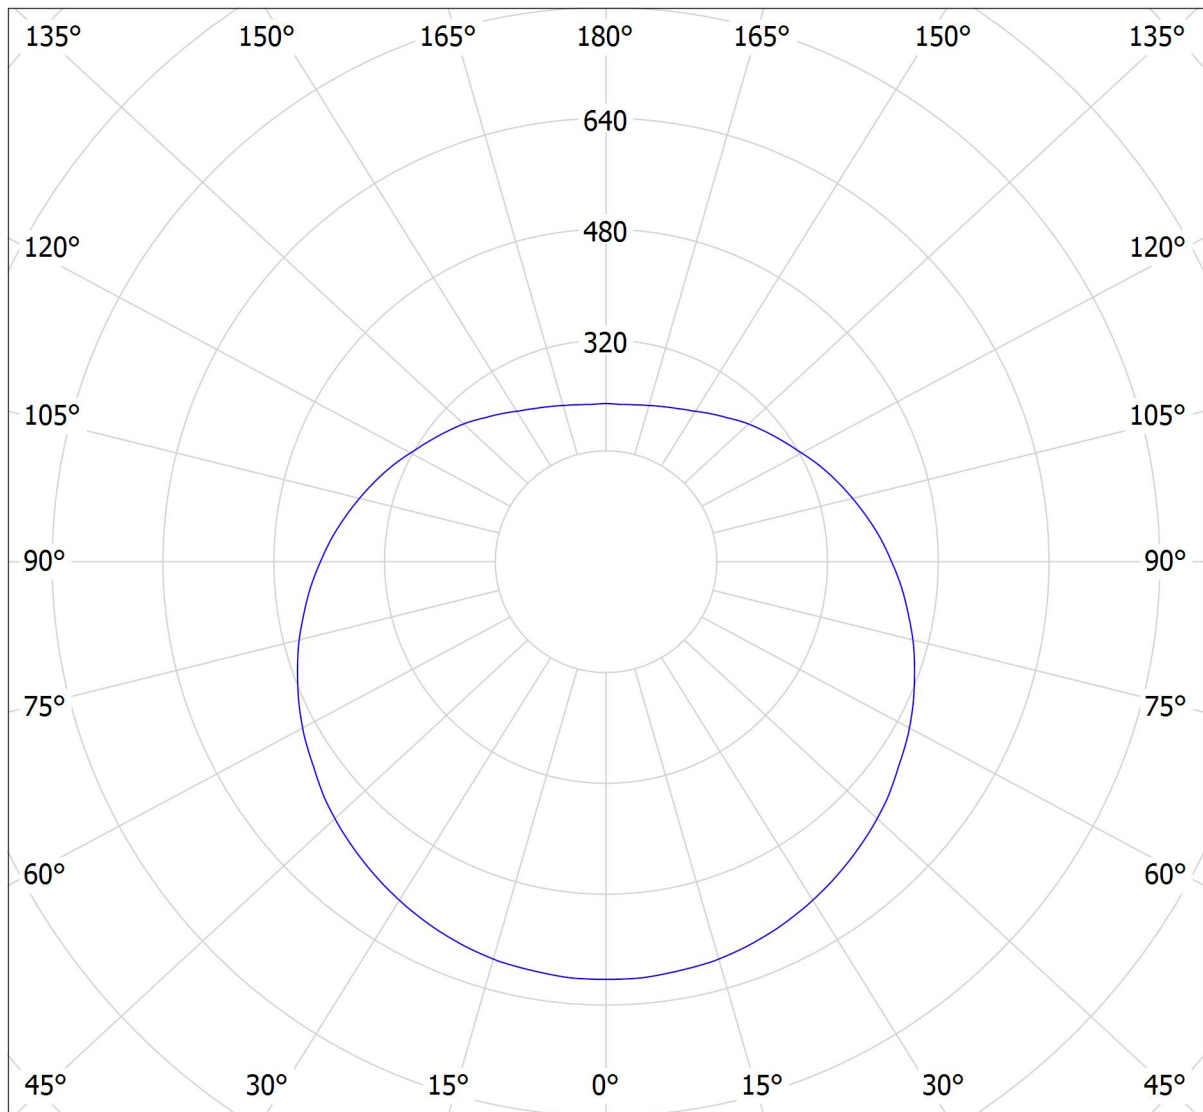

Lucis ZK.P3.400.X PE POLARIS ZK PE LED / LDC (Polar)

Luminaire: Lucis ZK.P3.400.X PE POLARIS ZK PE LED
Lamps: 1 x LED G6

cd
— C0 - C180 — C90 - C270

5189 lm