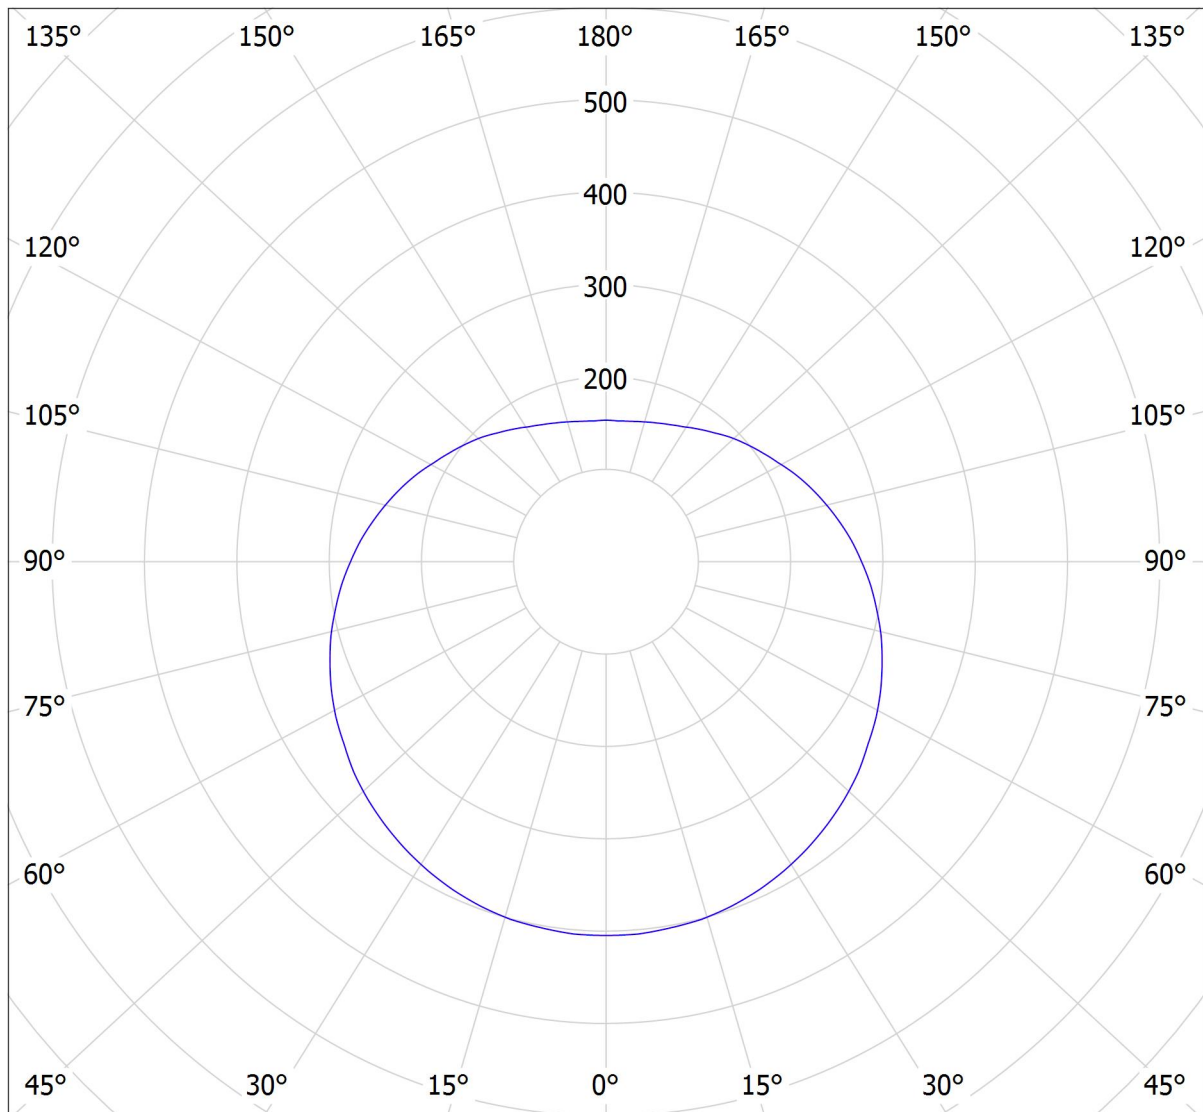

Lucis ZK.P1.400.X PE POLARIS ZK PE LED / LDC (Polar)

Luminaire: Lucis ZK.P1.400.X PE POLARIS ZK PE LED
Lamps: 1 x LED G6

cd

— C0 - C180

— C90 - C270

3482 lm