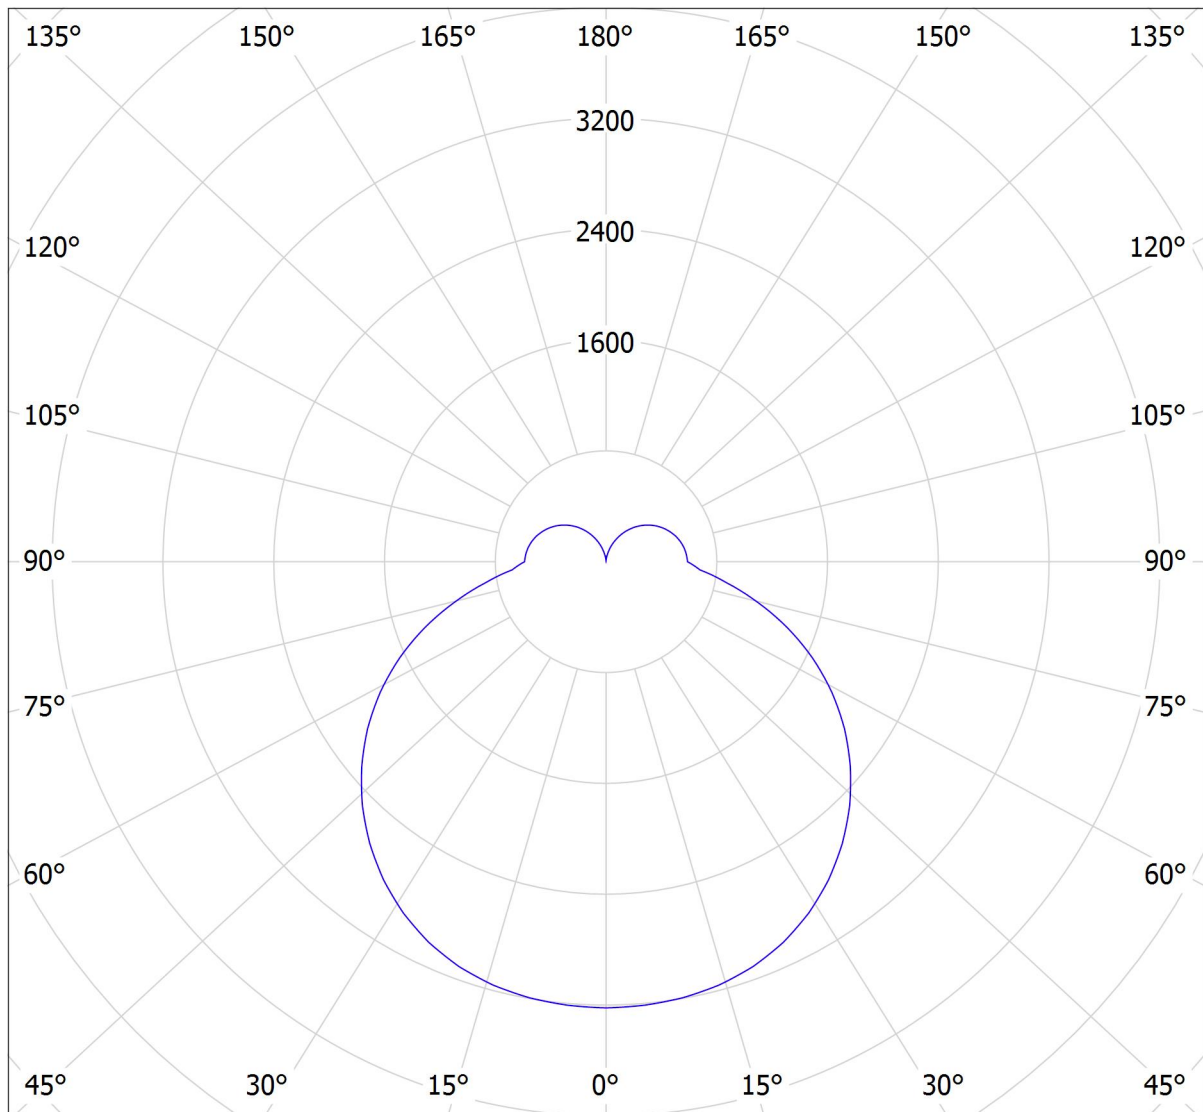

Lucis IR.L4.1500M.X IZAR R MAX LED / LDC (Polar)

Luminaire: Lucis IR.L4.1500M.X IZAR R MAX LED
Lamps: 1 x LED G6

cd
— C0 - C180 — C90 - C270

14460 lm