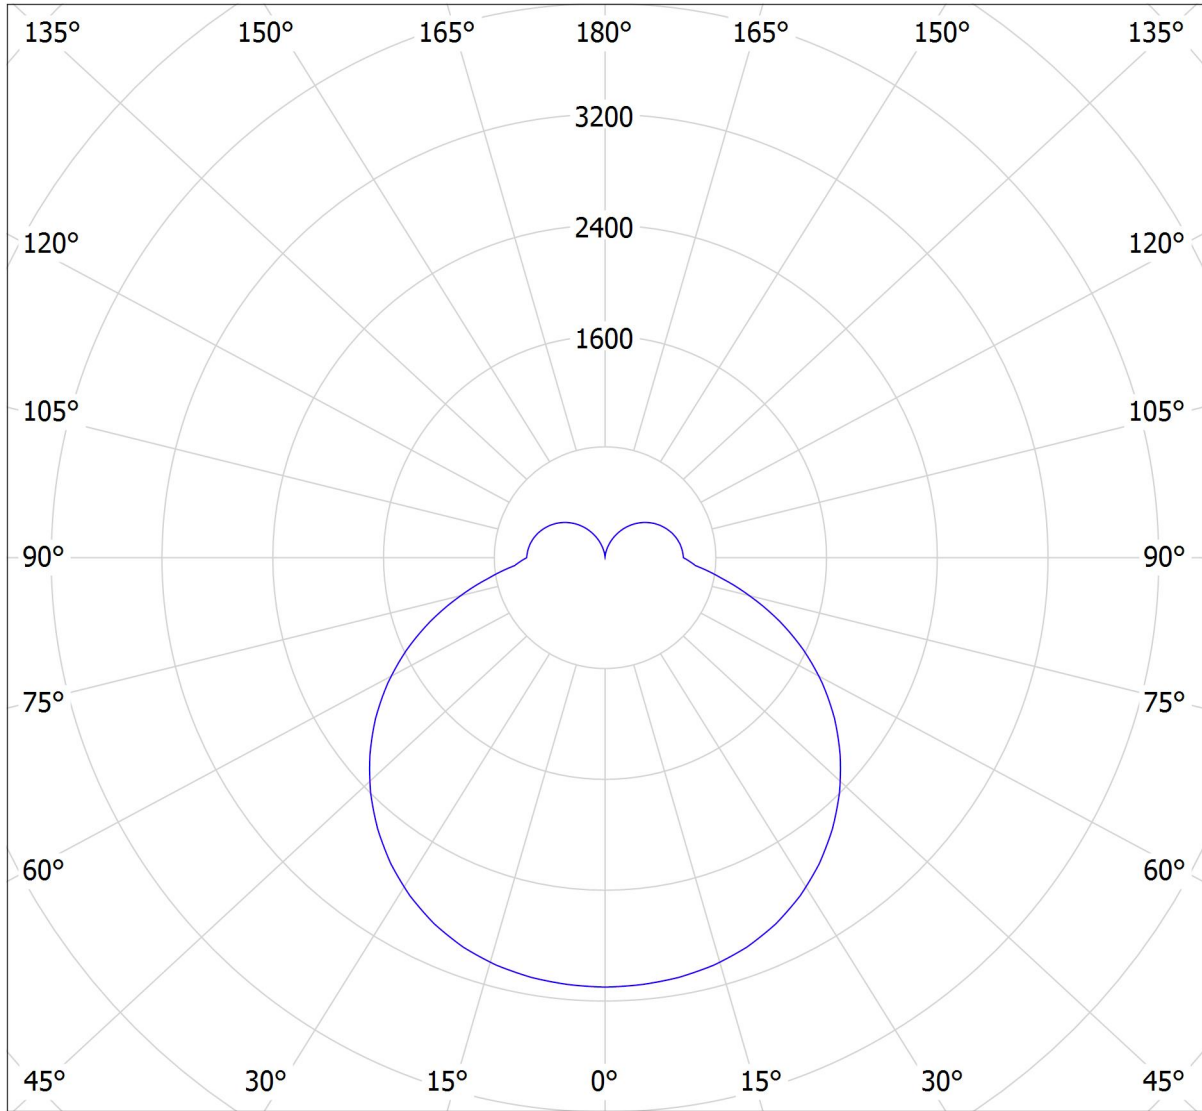

# Lucis IR.L3.1500M.X IZAR R MAX LED / LDC (Polar)

Luminaire: Lucis IR.L3.1500M.X IZAR R MAX LED  
Lamps: 1 x LED G6

cd

— C0 - C180

— C90 - C270

13917 lm