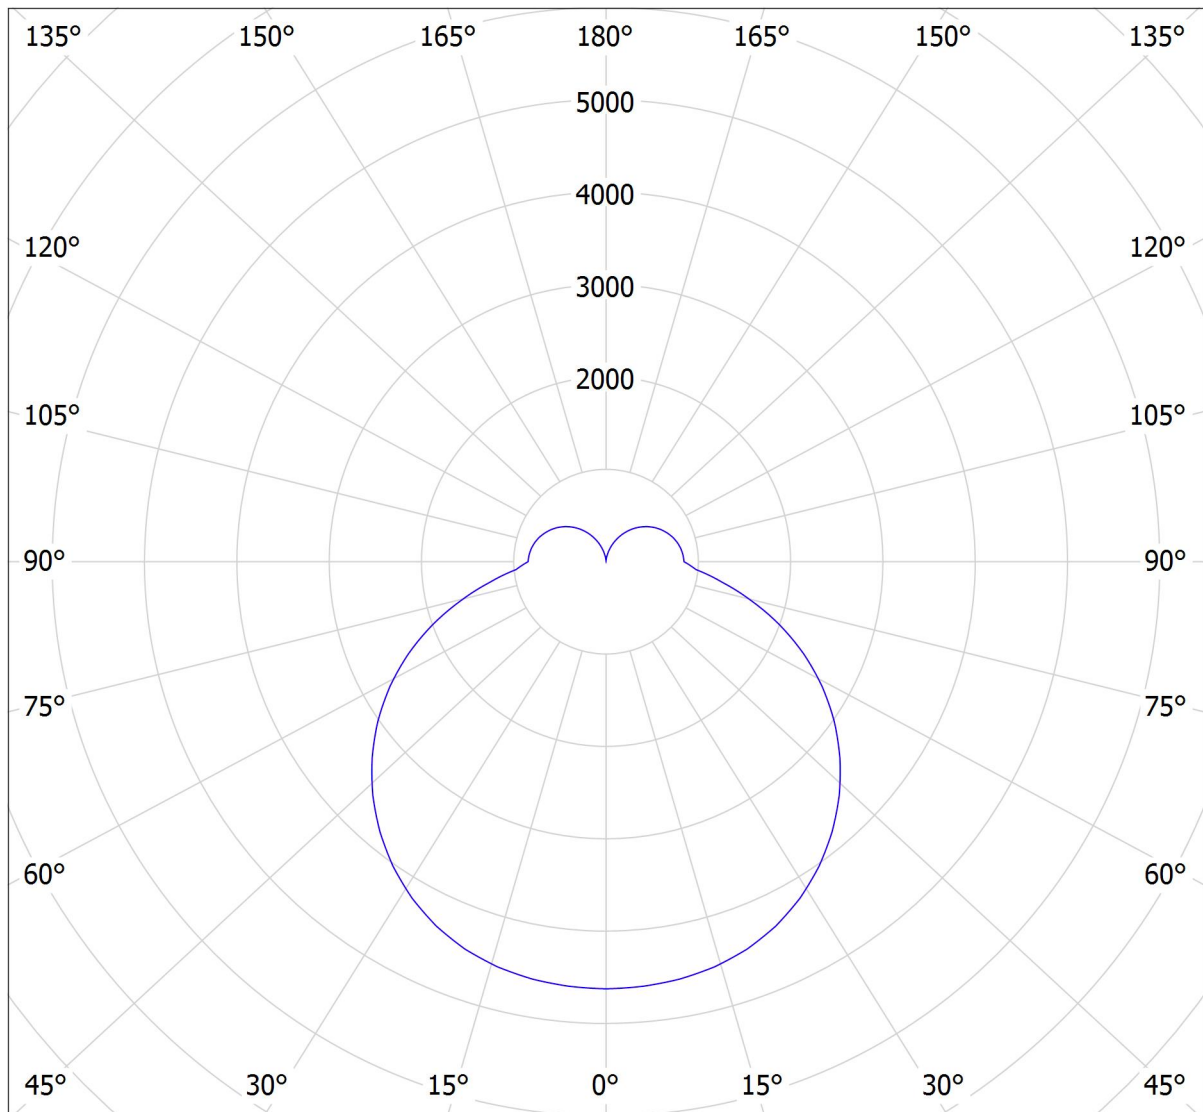

Lucis IR.L1.1200M.X IZAR R MAX LED / LDC (Polar)

Luminaire: Lucis IR.L1.1200M.X IZAR R MAX LED
Lamps: 1 x LED G6

cd
— C0 - C180 — C90 - C270

20765 lm