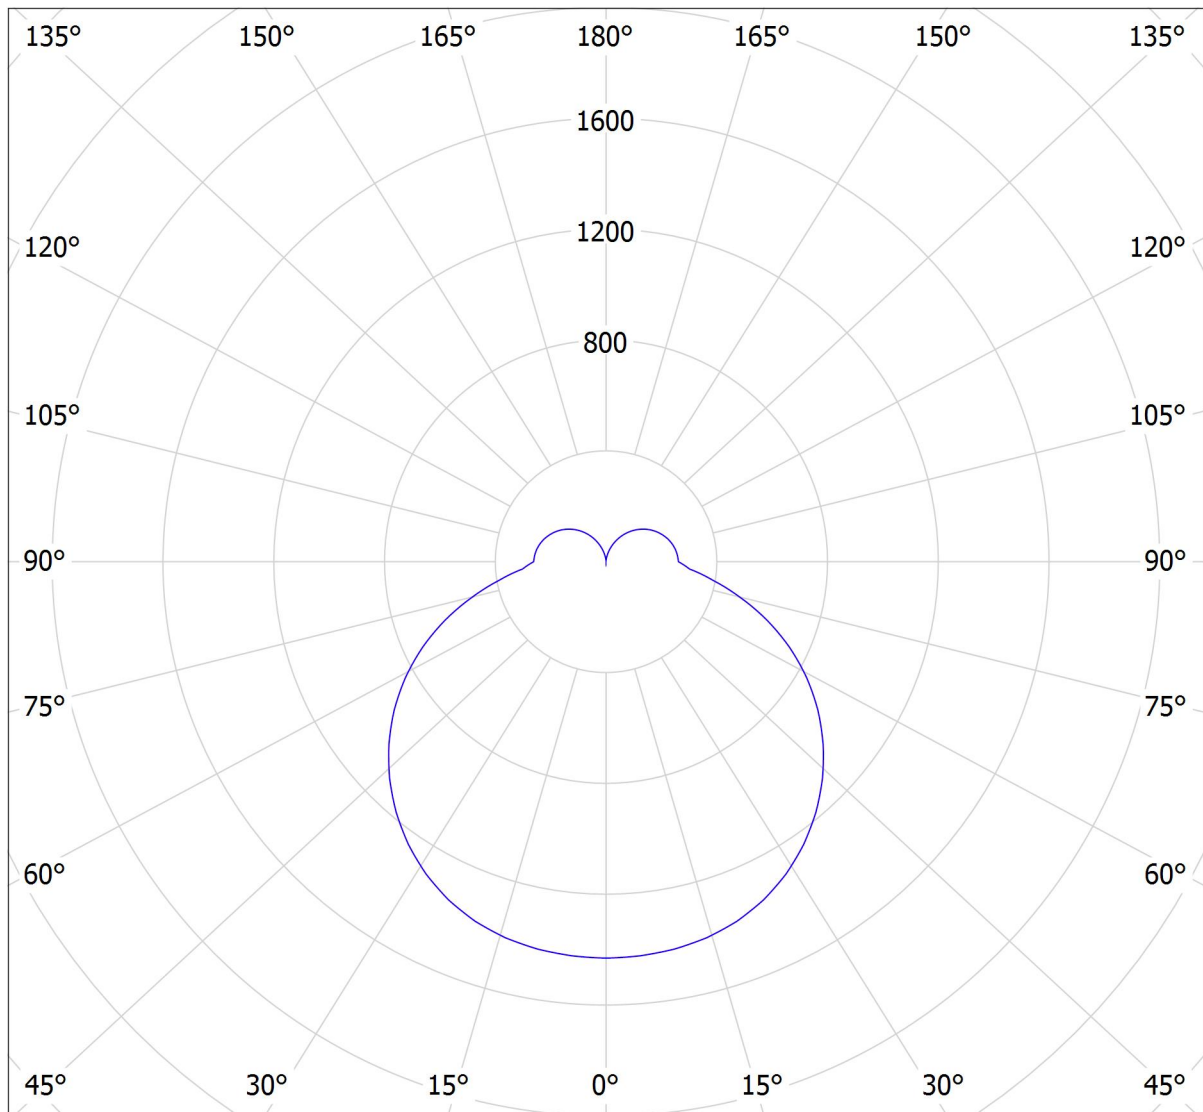

# Lucis IR.L3.900M.X IZAR R MAX LED / LDC (Polar)

Luminaire: Lucis IR.L3.900M.X IZAR R MAX LED  
Lamps: 1 x LED G6

cd  
— C0 - C180 — C90 - C270

6424 lm