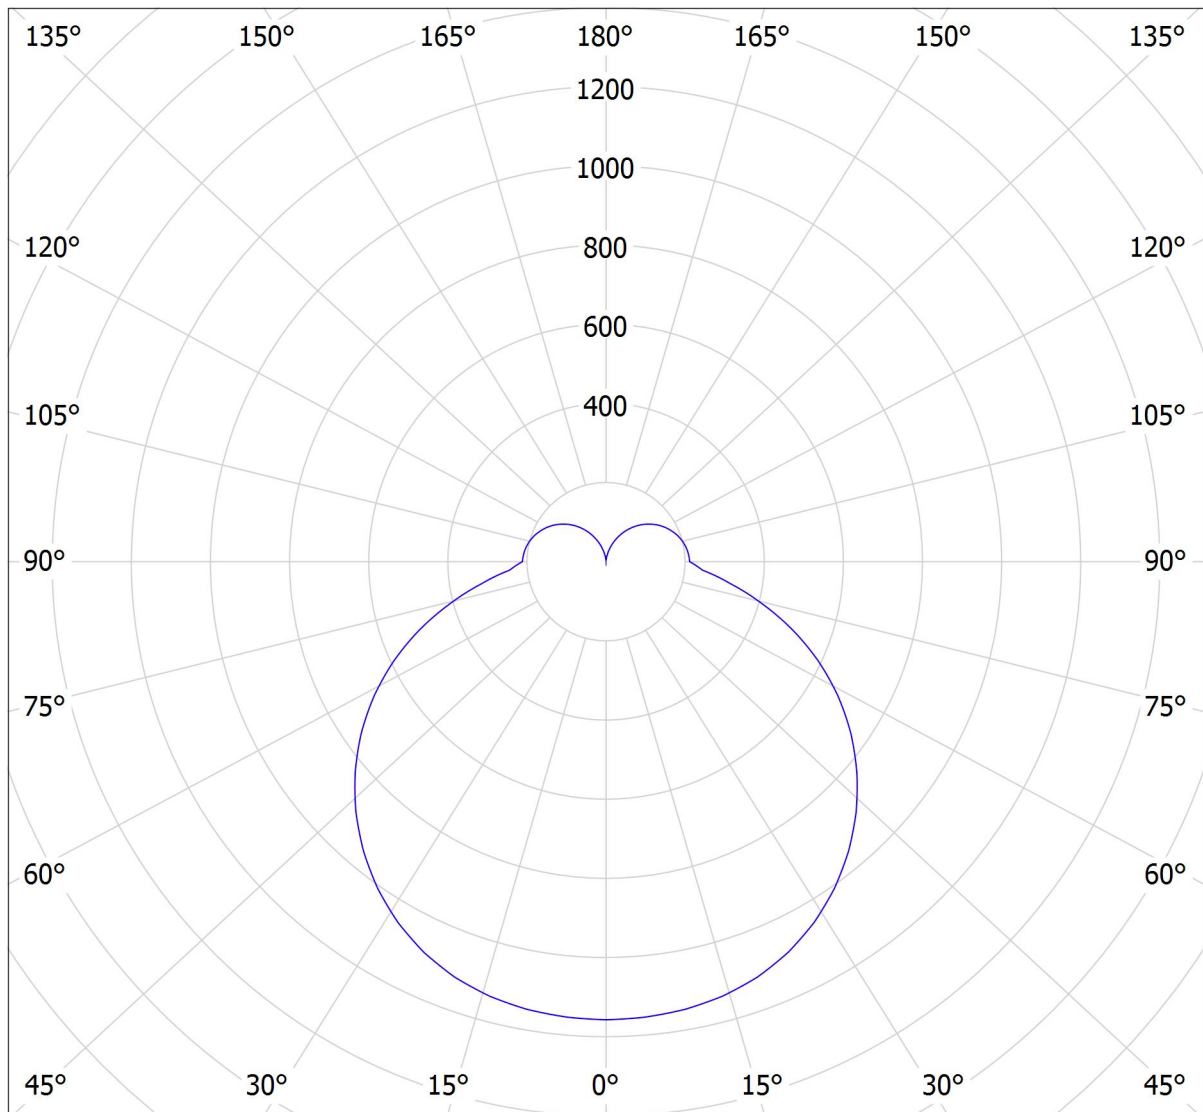

Lucis IR.L3.700M.X IZAR R MAX LED / LDC (Polar)

Luminaire: Lucis IR.L3.700M.X IZAR R MAX LED
Lamps: 1 x LED G6

cd
— C0 - C180 — C90 - C270

5196 lm