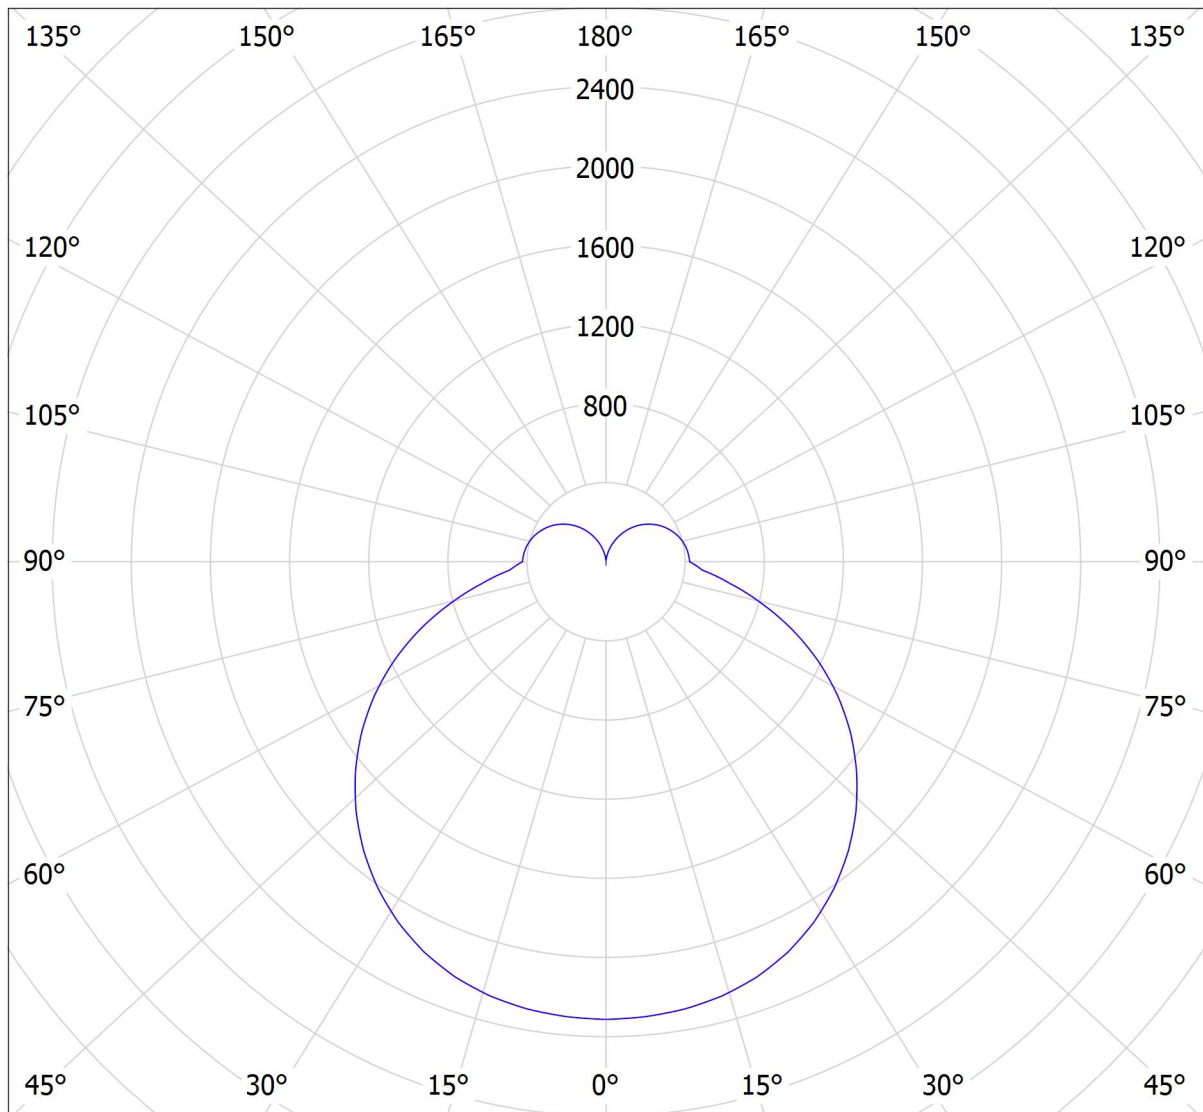

Lucis IR.L1.700M.X IZAR R MAX LED / LDC (Polar)

Luminaire: Lucis IR.L1.700M.X IZAR R MAX LED
Lamps: 1 x LED G6

cd

— C0 - C180

— C90 - C270

10383 lm