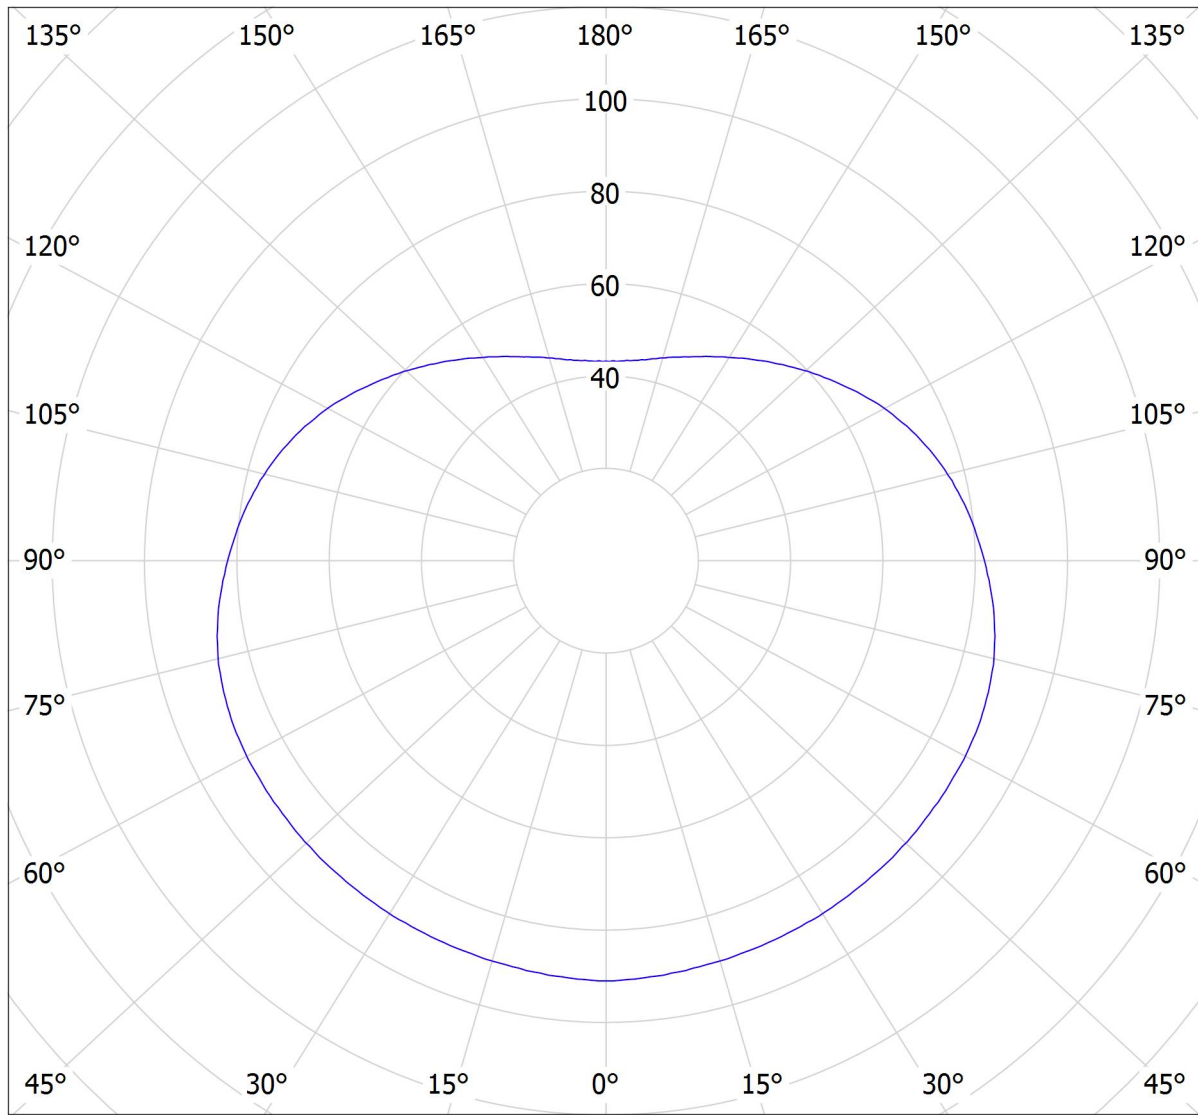

# Lucis ZTR.L1.200.X POLARIS ZTR LED / LDC (Polar)

Luminaire: Lucis ZTR.L1.200.X POLARIS ZTR LED

Lamps: 1 x LED G6

cd

967 lm

— C0 - C180 — C90 - C270