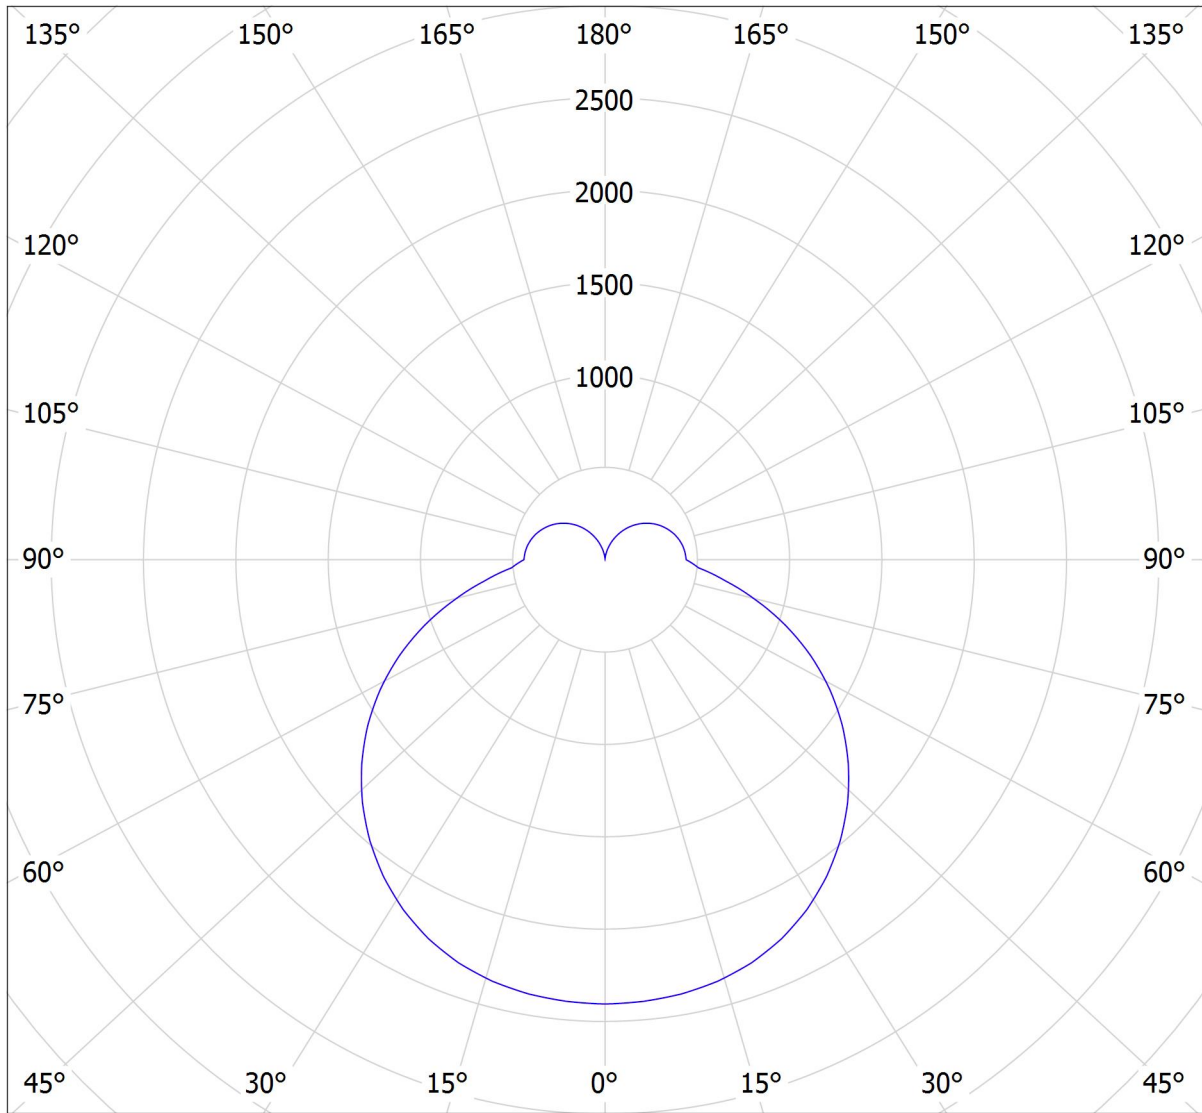

Lucis ZL4.IR.L2.700M.X IZAR R MAX LED / LDC (Polar)

Luminaire: Lucis ZL4.IR.L2.700M.X IZAR R MAX LED
Lamps: 1 x LED G6

cd

— C0 - C180

— C90 - C270

10800 lm