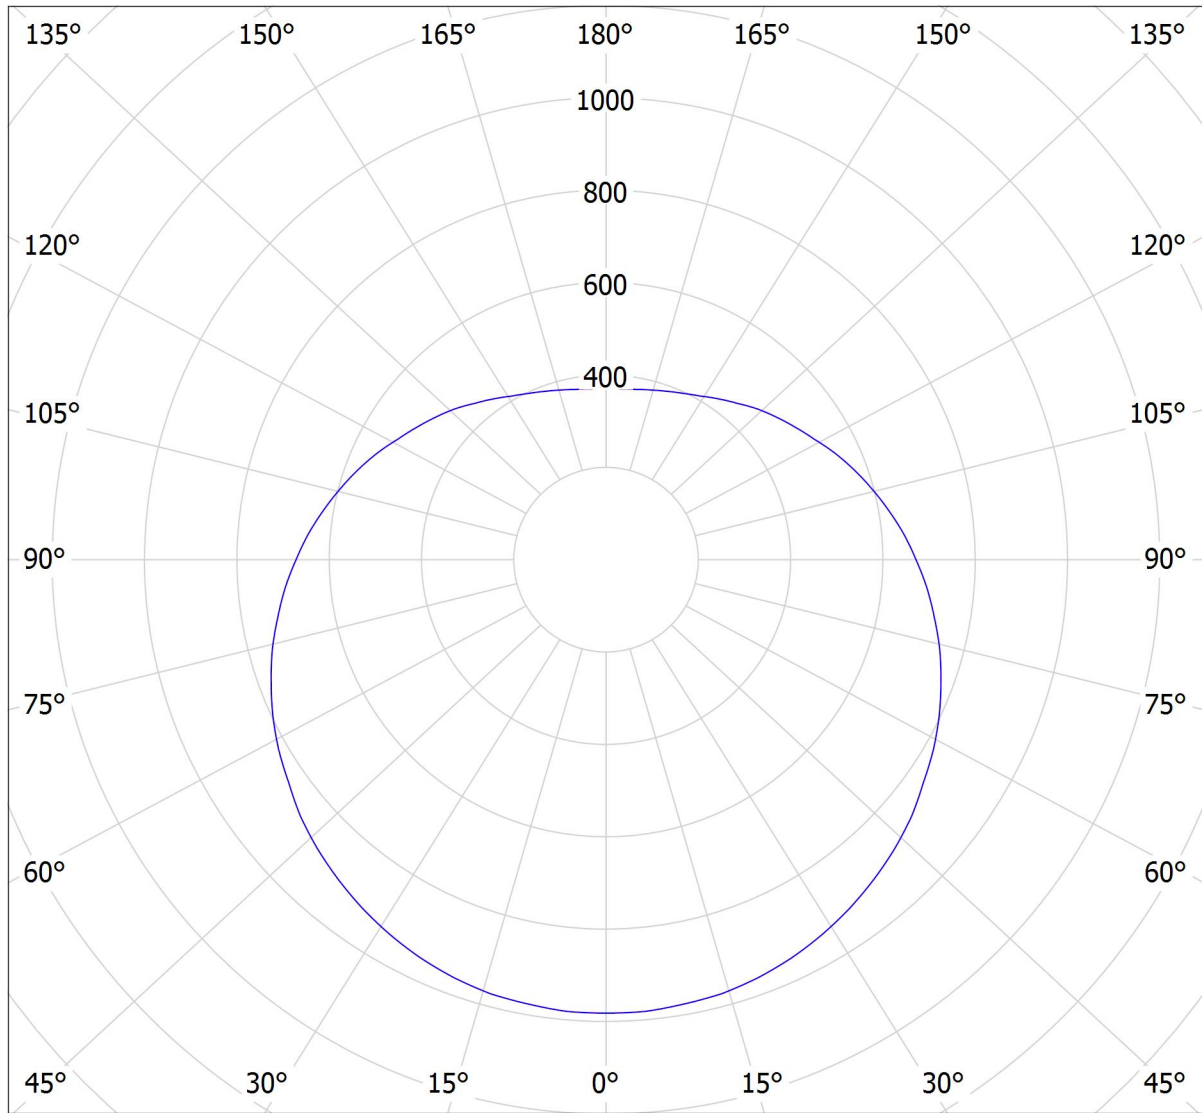

# Lucis ZT.P3.630.X PE POLARIS ZT PE LED / LDC (Polar)

Luminaire: Lucis ZT.P3.630.X PE POLARIS ZT PE LED  
Lamps: 1 x LED G5

cd

— C0 - C180

— C90 - C270

8449 lm