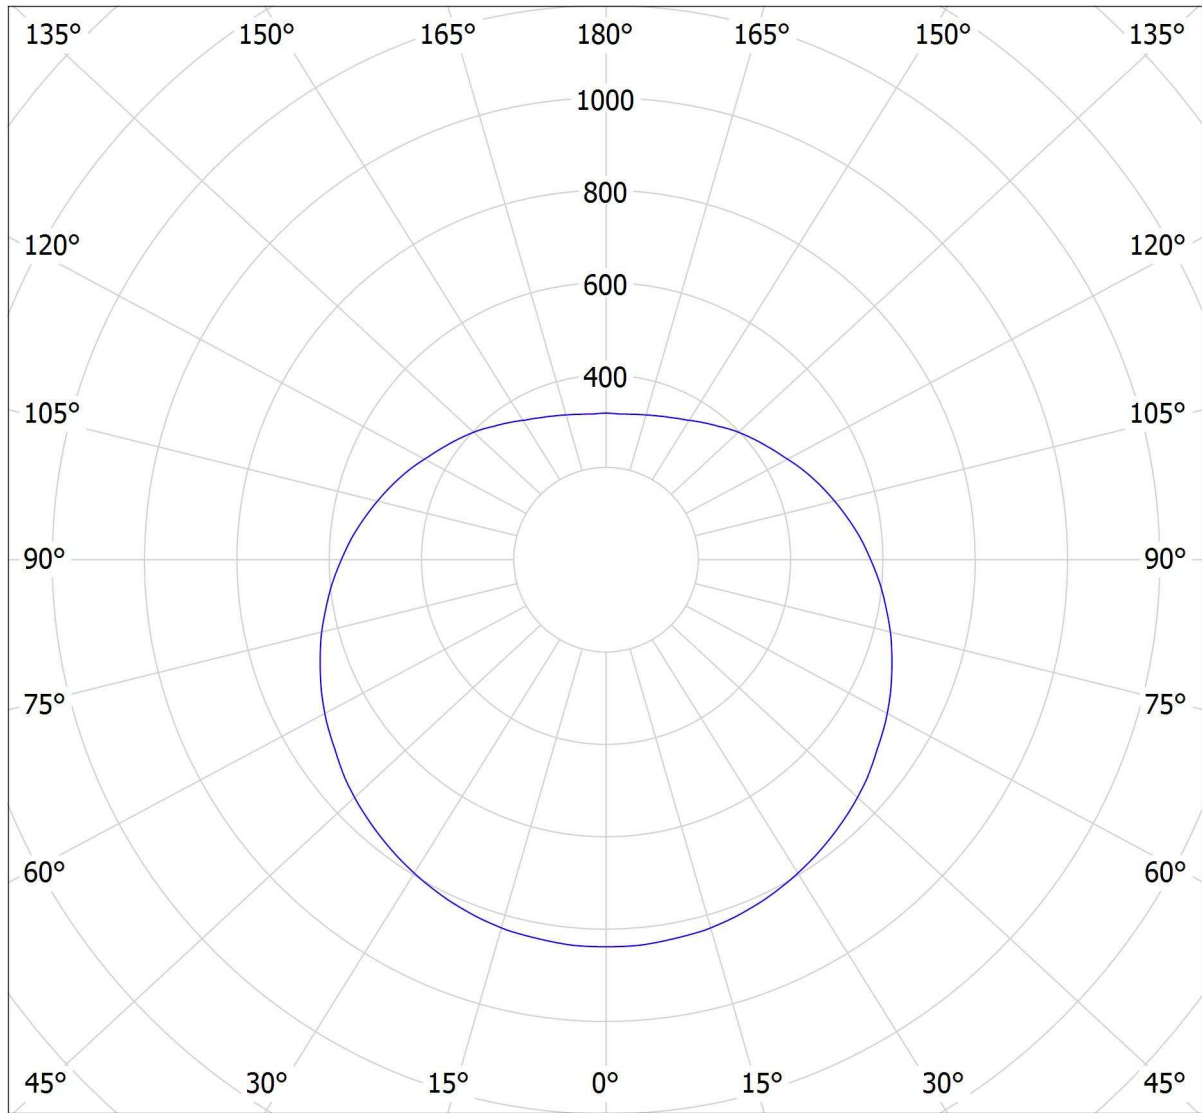

Lucis ZT.P2.630.X PE POLARIS ZT PE LED / LDC (Polar)

Luminaire: Lucis ZT.P2.630.X PE POLARIS ZT PE LED
Lamps: 1 x LED G5

cd
— C0 - C180 — C90 - C270

7213 lm