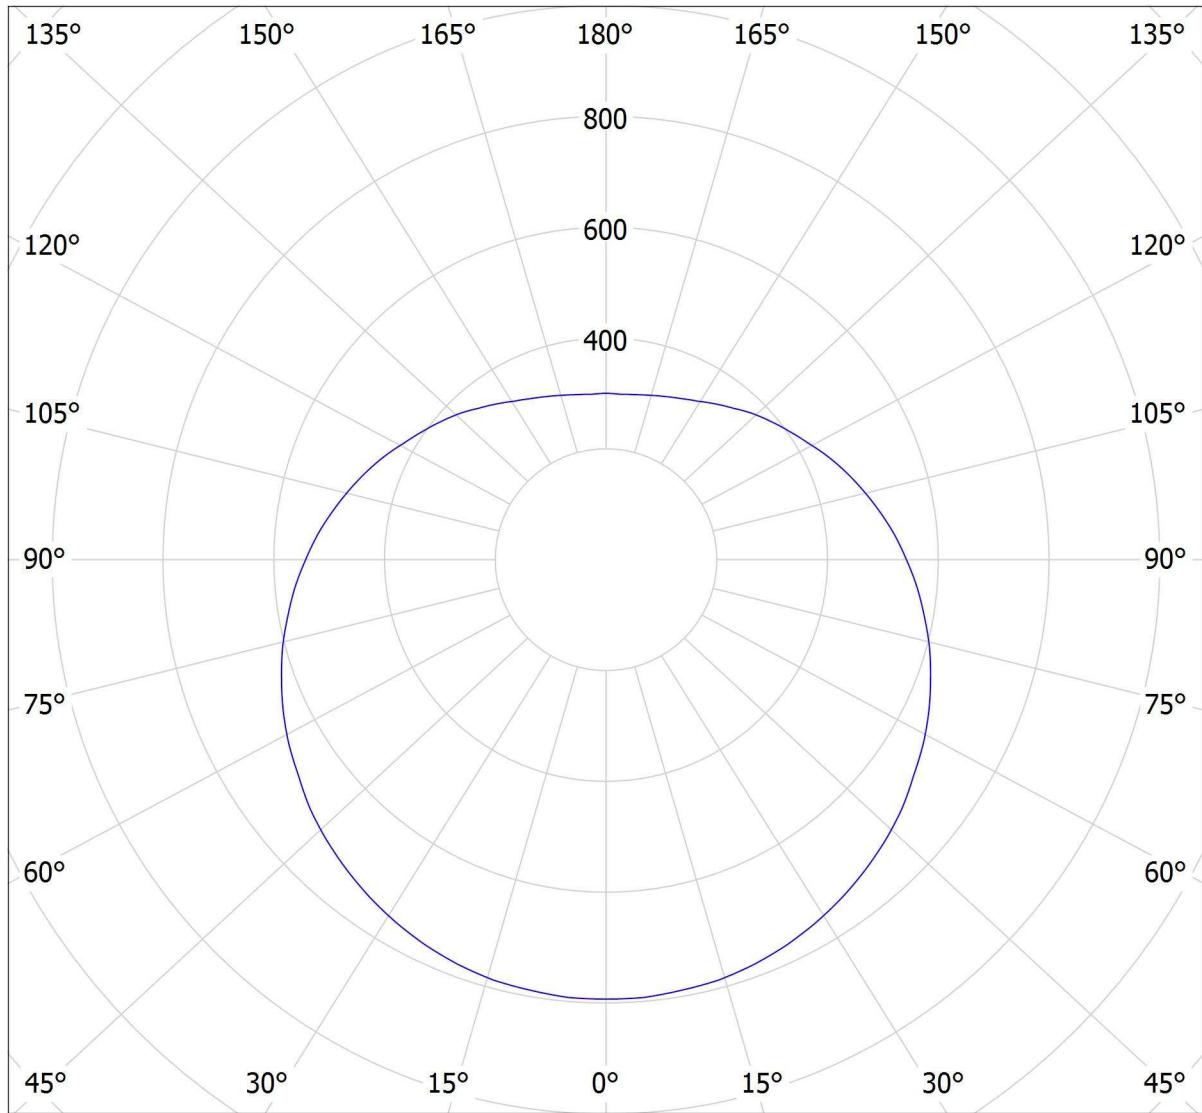

Lucis ZT.P1.630.X PE POLARIS ZT PE LED / LDC (Polar)

Luminaire: Lucis ZT.P1.630.X PE POLARIS ZT PE LED
Lamps: 1 x LED G5

cd
— C0 - C180 — C90 - C270

6823 lm