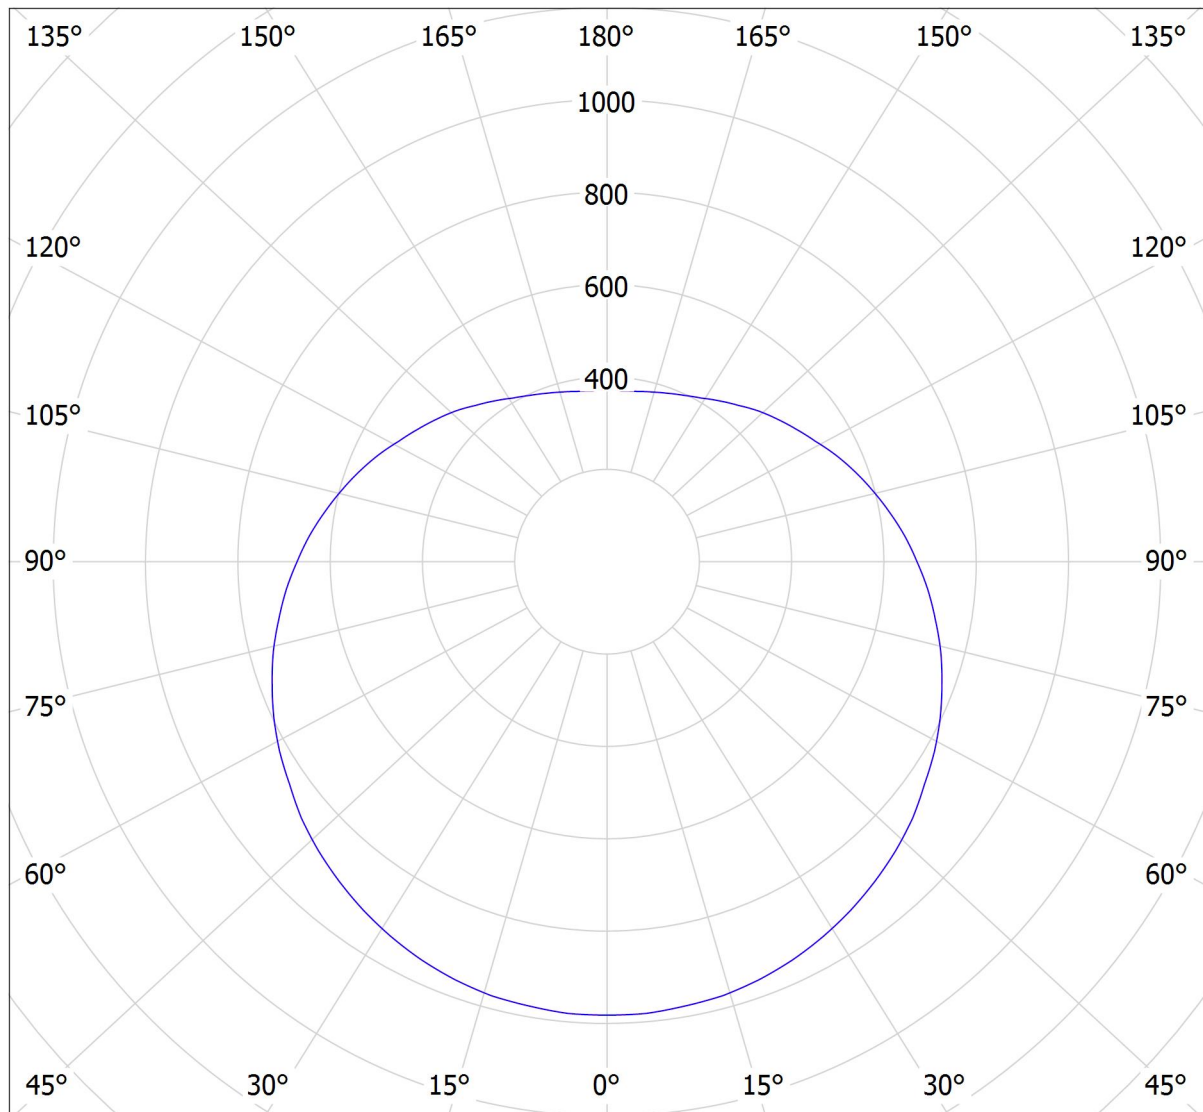

# Lucis ZL1.P3.630.X PE POLARIS ZL PE LED / LDC (Polar)

Luminaire: Lucis ZL1.P3.630.X PE POLARIS ZL PE LED  
Lamps: 1 x LED G5

cd  
— C0 - C180 — C90 - C270

8449 lm