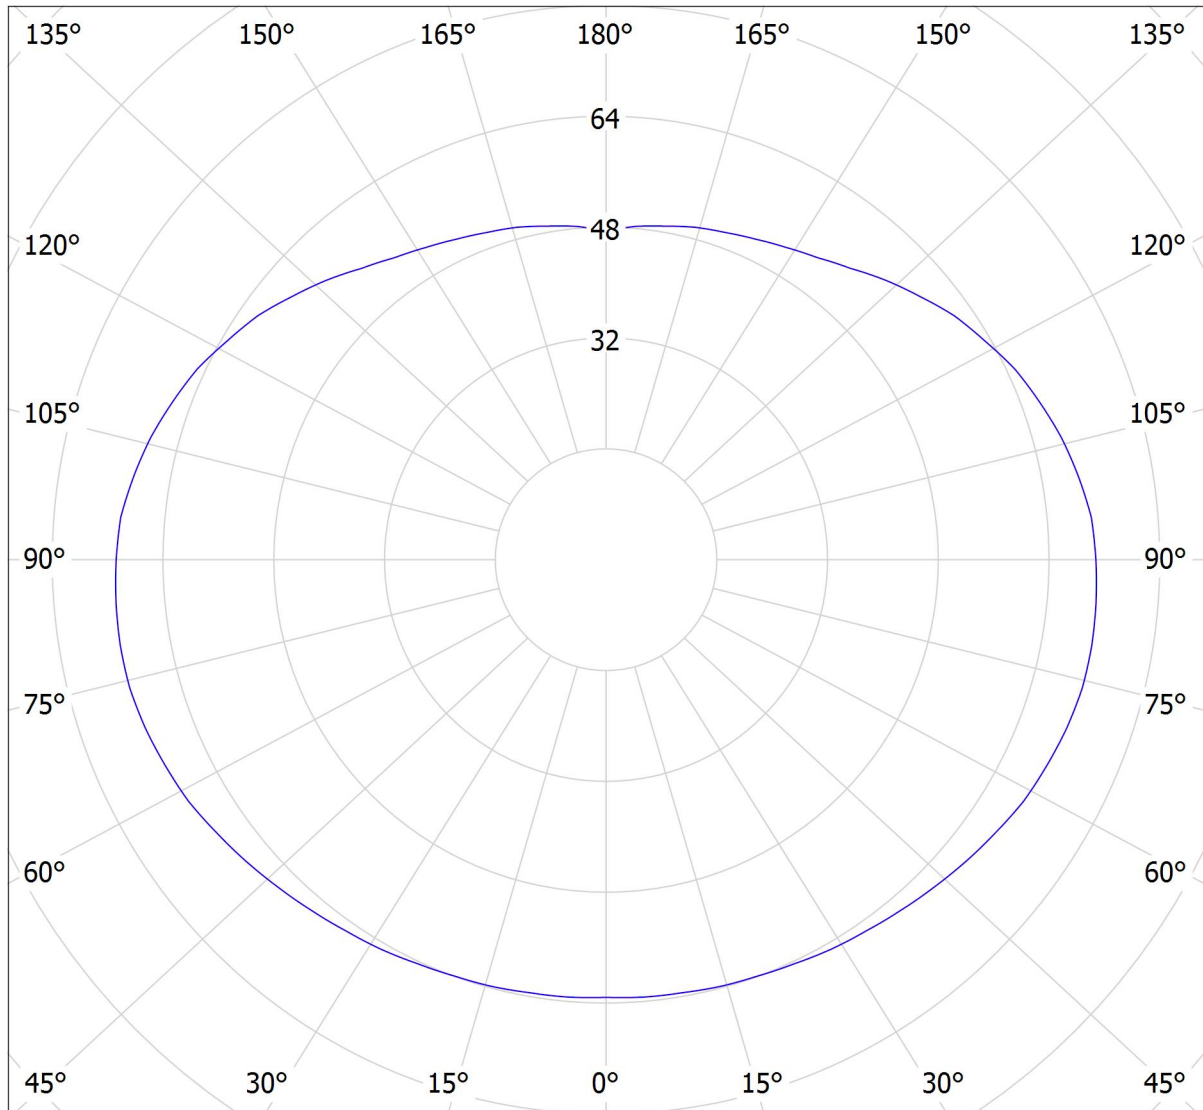

## Lucis ZK.11.200.X POLARIS ZK / LDC (Polar)

Luminaire: Lucis ZK.11.200.X POLARIS ZK  
Lamps: 1 x OSRAM Halogen ECO PRO Classic A 46W

cd/klm  
— C0 - C180 — C90 - C270

η = 82%