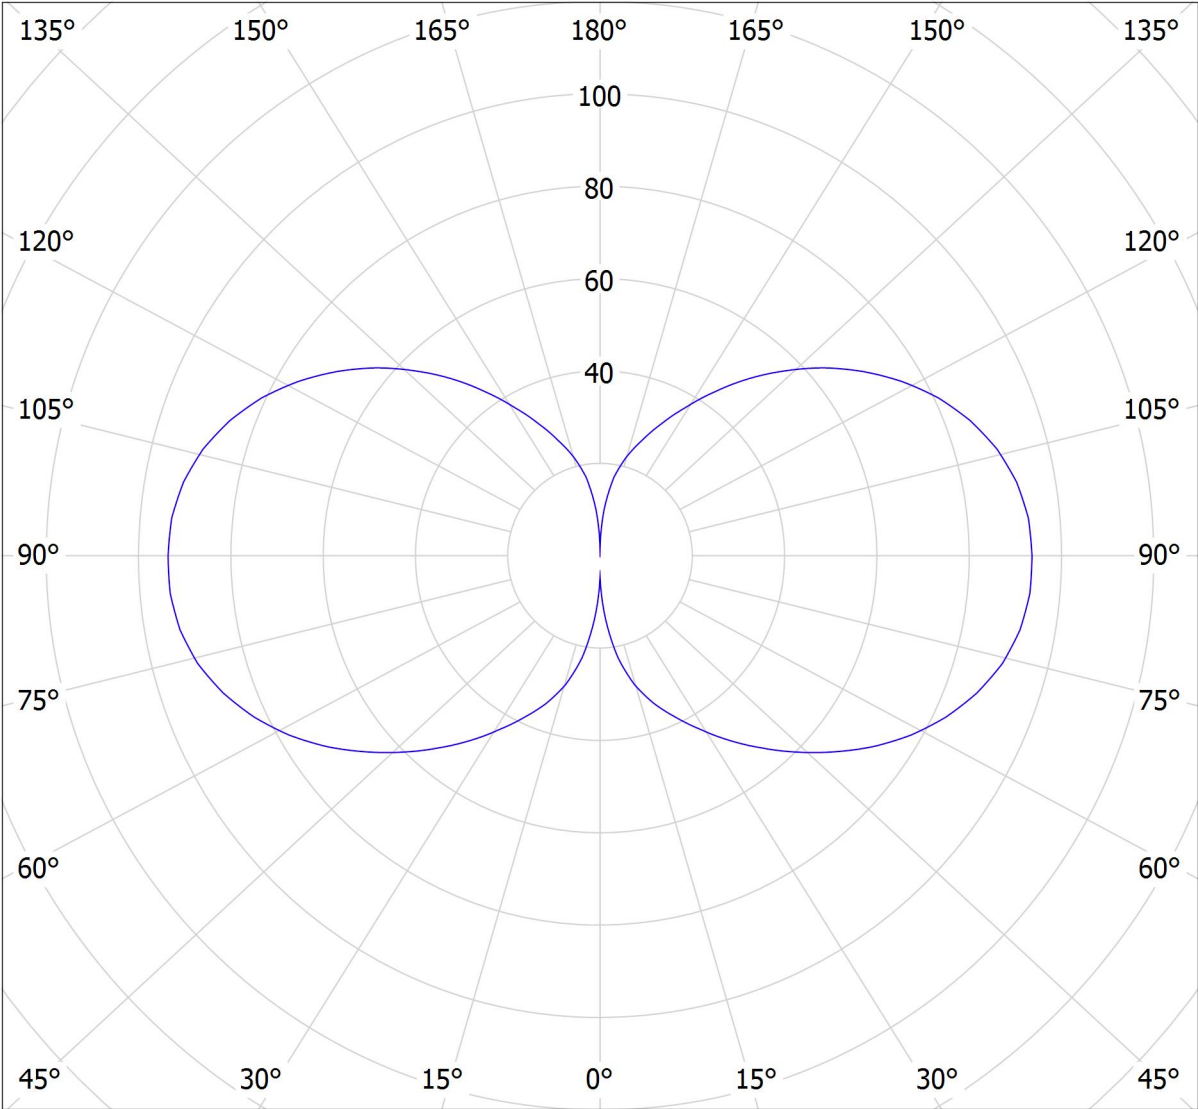

Lucis ZK.11.M500 PA MAIA / LDC (Polar)

Luminaire: Lucis ZK.11.M500 PA MAIA
Lamps: 1 x OSRAM 150W

cd/klm
— C0 - C180 — C90 - C270

$\eta = 88\%$