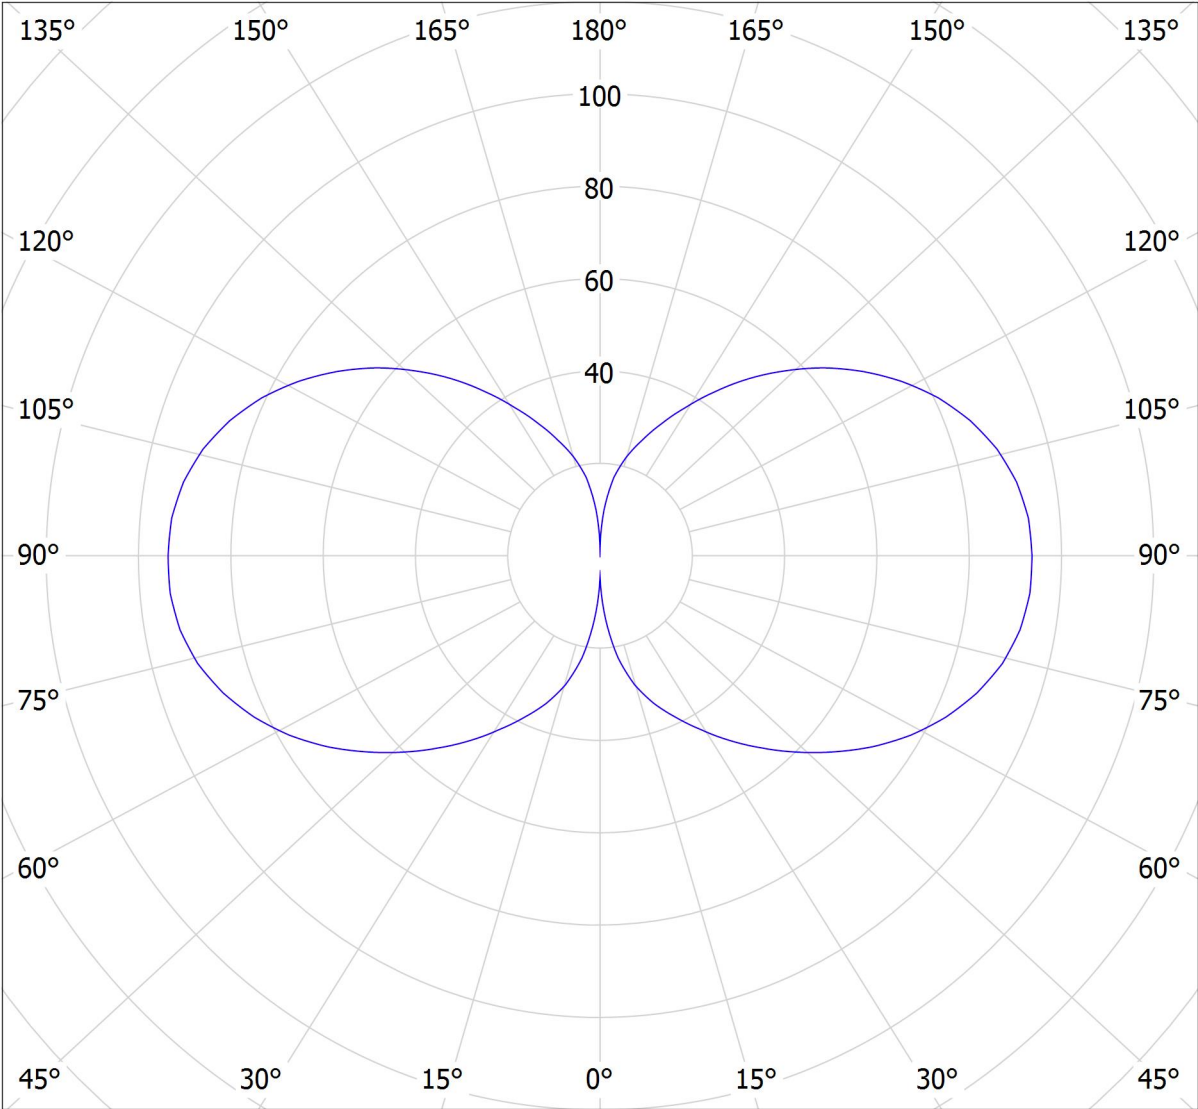

Lucis ZK.11.M320 PA MAIA / LDC (Polar)

Luminaire: Lucis ZK.11.M320 PA MAIA
Lamps: 1 x Osram 100W

cd/klm
— C0 - C180 — C90 - C270

$\eta = 88\%$