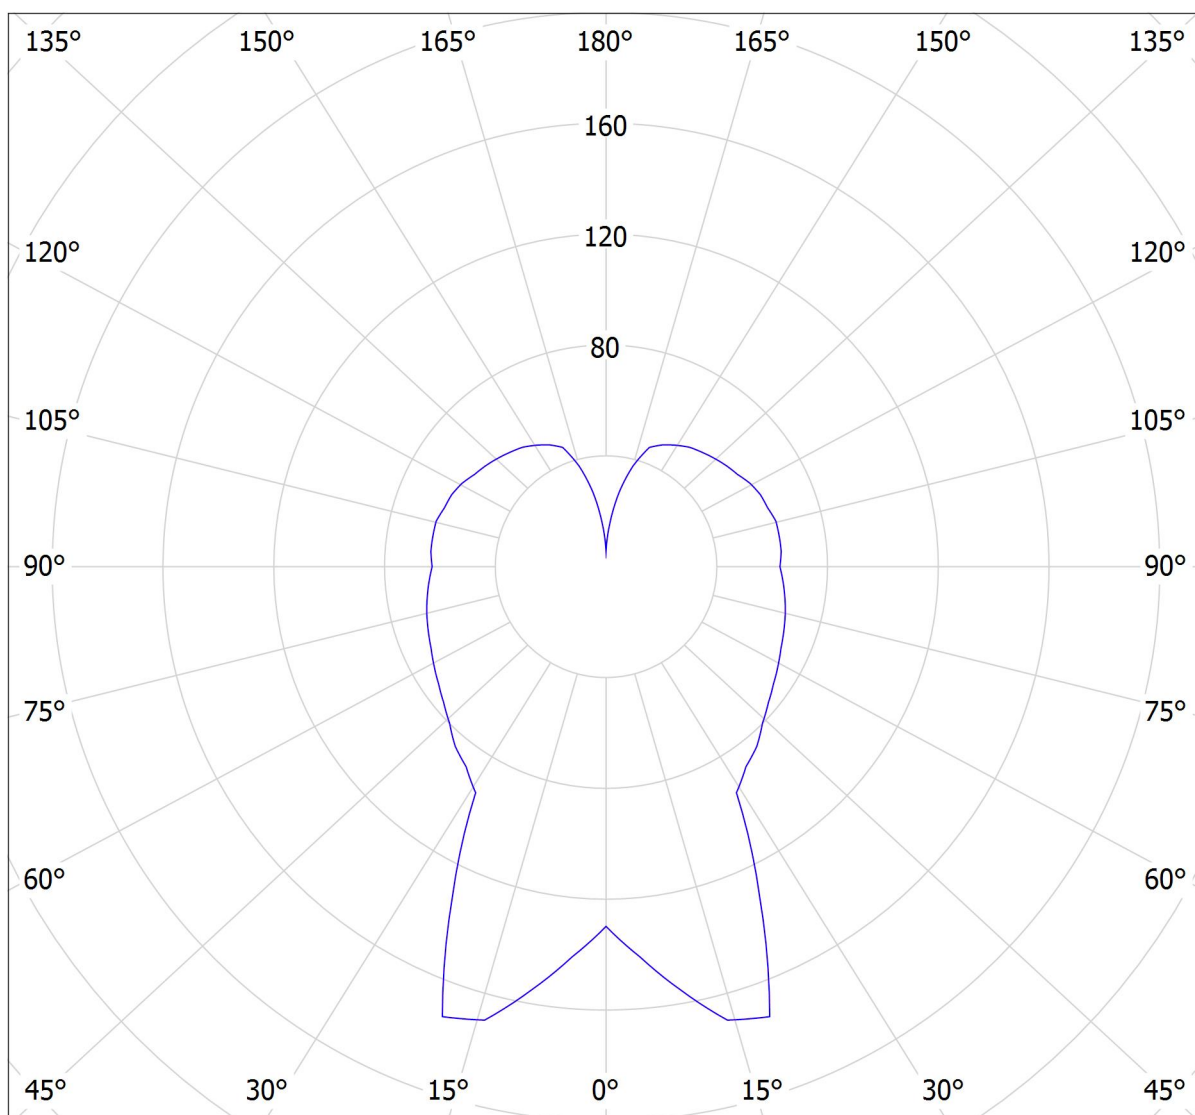

Lucis ZK.11.M500 MAIA / LDC (Polar)

Luminaire: Lucis ZK.11.M500 MAIA
Lamps: 1 x Osram 150W

cd/klm

— C0 - C180

— C90 - C270

$\eta = 88\%$