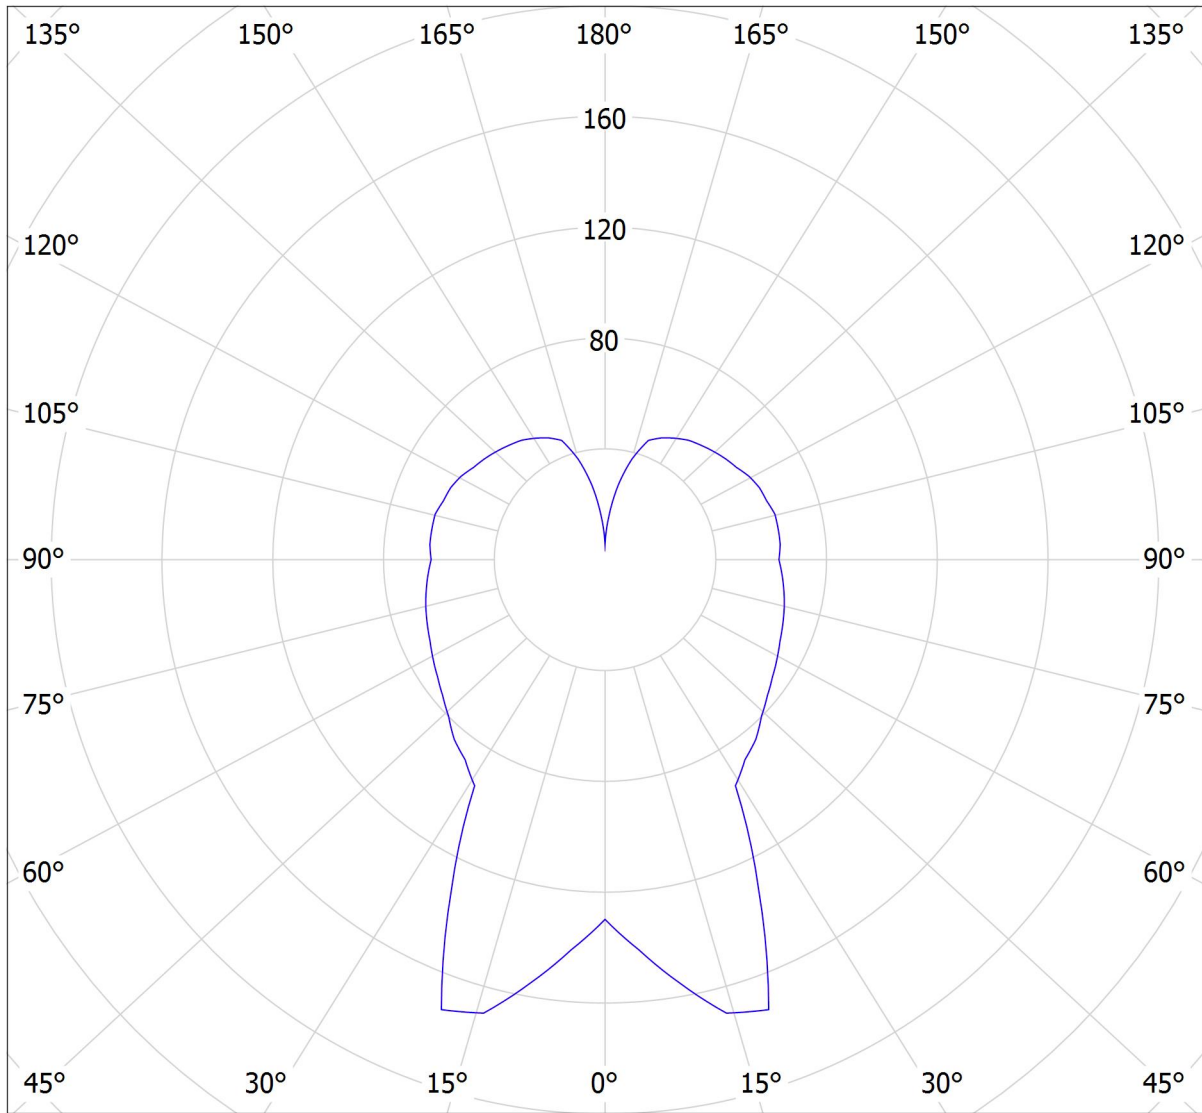

Lucis ZK.11.M320 MAIA / LDC (Polar)

Luminaire: Lucis ZK.11.M320 MAIA
Lamps: 1 x Osram 100W E27

cd/klm
— C0 - C180 — C90 - C270

$\eta = 88\%$