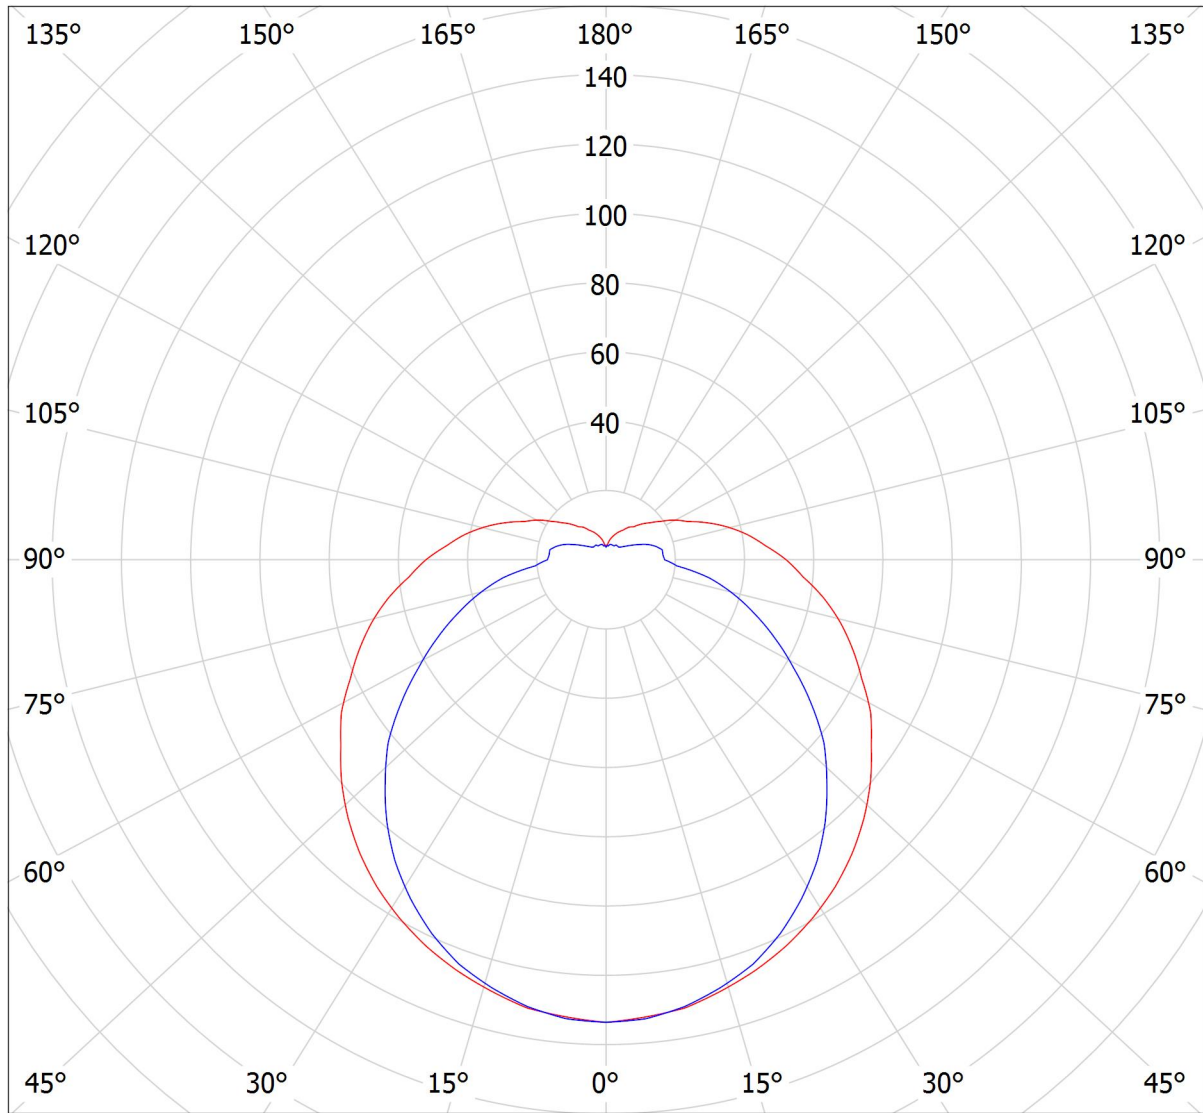

Lucis S3.14W PA MAIA / LDC (Polar)

Luminaire: Lucis S3.14W PA MAIA
Lamps: 4 x Osram 60W/E14

cd/klm

— C0 - C180

— C90 - C270

$\eta = 61\%$