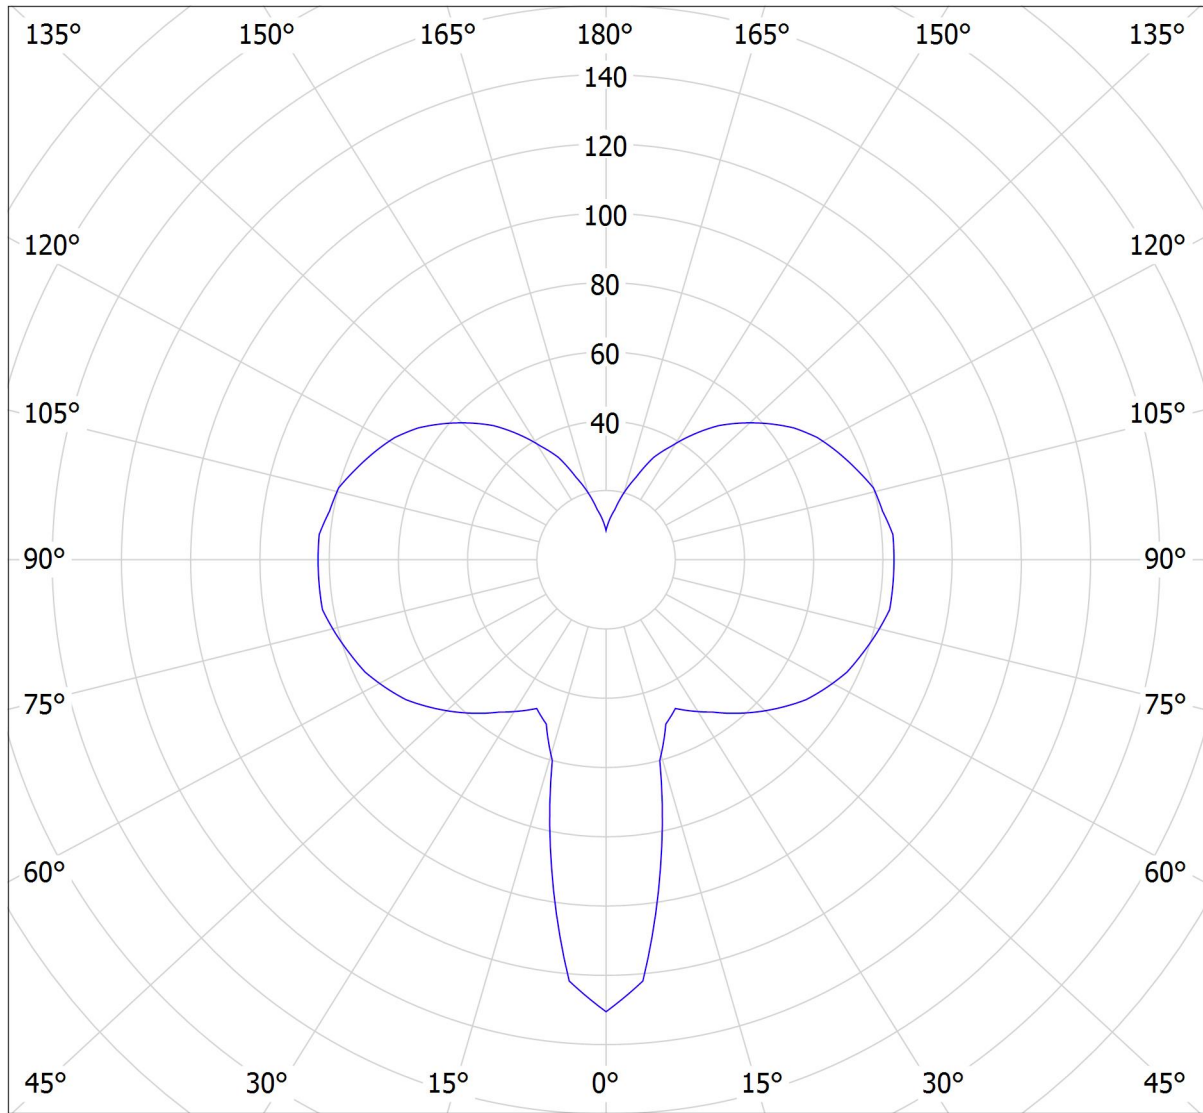

Lucis ZK.11.M580 MAIA / LDC (Polar)

Luminaire: Lucis ZK.11.M580 MAIA
Lamps: 1 x Leuci goccia 75W 230V/E27

cd/klm
— C0 - C180 — C90 - C270

$\eta = 85\%$