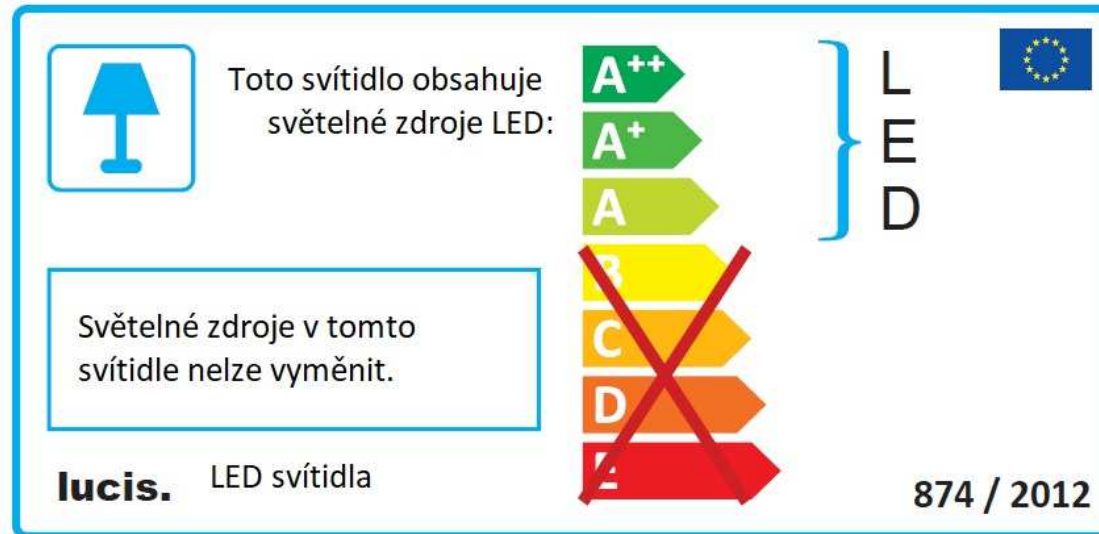

Energetické štítky pro LED svítidla:

Platí pro skupiny svítidel: Alfa, Ananke, Asterion, Aula, Aula ZT, Capella, Capsule, Daphne, Daphne ZL, Daphne ZT, Elios, Forum, Geo, Charon, Infinity, Infinity Uno, Izar I, Izar II, Izar III, Izar B, Izar B Max, Izar B mikroprisma, Izar C, Izar Metal, Izar R Max, Juno, Leda, Maia, Nomia, Ohm, Omnia, Pala, Pia, Polaris S, Polaris ZK, Polaris ZL, Polaris ZT, Polaris ZTR, Prima, Retro, Retro ZT, Rondo, Semiluna, Sinope, Tendo, Zed, Zero

Energetické štítky pro konkrétní typy svítidel rádi pošleme na dotaz. Kontaktujte prosím obchodní oddělení na emailu info@lucis.eu

Energetické štítky pro svítidla s paticí E27:

Platí pro skupiny svítidel: Ananke, Arcane, Asterion, Baubau, Capella, Capsule, Daphne, Daphne ZL, Daphne ZT, Forum, Charon, Juno, Karne, Leda, Maia, Nemesis, Polaris S, Polaris ZK, Polaris ZL, Polaris ZT, Polaris ZTR, Retro, Retro ZT, Semiluna, Sinope, Zero